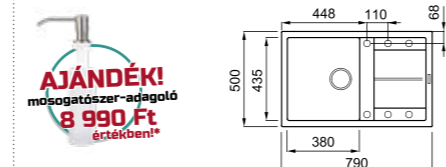

### UNICO 300

a képen a G61 Avena szín látható

**egydi tulajdonságok**  
szekrényméret: 500 mm  
méret: 790x500 mm  
kivágási méret: 770x480 mm  
medence mélység: 200 mm  
Munkalapra szerelhető, helytakarékos szifon, szűrőkosár, rögzítő fülek, Elleci túlfolyó és antibakteriális védelem.