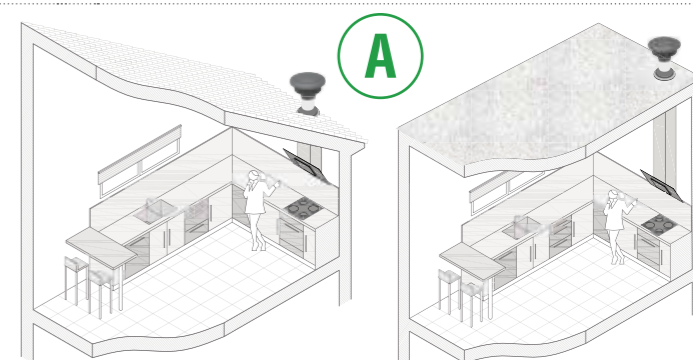

javasolt fogyasztói ár:

CERES 900 XGWH (fehér) HALOGÉN (020549000)

104 990 Ft
99 990 Ft

Az akció visszavonásig vagy a készlet erejéig érvényes!

cataC CERES 900 XGBK HALOGÉN

egyedi tulajdonságok:

légszállítási adatok: 1000/560 m³/h*
touch control (érintővezérlés), időzítő (utószellőztetés)
mosható fém zsírszűrő, **zsírszűrő-telítettség kijelző**
zajszint: 53-63 dB(A), **perimetrikus technológia**
szín: inox/fekete üveg, világítás: 2x50 W halogén
csőcsatlakozás: Ø 150 mm (javasolt) / 125 mm (minimum)
minimum telepítési magasság: kerámialaptól: 40 cm,
gázfőzőlaptól: 65 cm

javasolt fogyasztói ár:

CERES 900 XGBK (fekete) HALOGÉN (02059200sz) +ajándék

104 990 Ft
99 990 Ft

Az akció visszavonásig vagy a készlet erejéig érvényes!

cataC & Can Roca GRECO PRO SILENCE 90 BK

egyedi tulajdonságok:

légszállítási adatok: 1200/865 m³/h*
touch control (érintővezérlés)
időzítő (utószellőztetés)
világítás: 2x3,5 W ECO LED (szabályozható fényerő)
zajszint: 44-65 dB(A)
szín: inox/fekete vagy fehér üveg

javasolt fogyasztói ár

GRECO PRO SILENCE 90 BK fekete (02184406) 219 990 Ft
GRECO PRO SILENCE 90 WH fehér (02184006) 219 990 Ft

Az árak motor nélkül értendők!

ÚJDONSÁG!

Élvezd a nyugalmat és a csendet főzés közben. A Cata új Pro Silence alacsony fogyasztású külső motorral. Könnyen felszerelhető lapos és ferde tetőkre is, az IPX4-es védelemnek köszönhetően az időjárás viszontagságainak is ellenáll. A PRO SILENCE külső motor a következőket tartalmazza: PRO SILENCE külső motor, 6 méter csatlakozókábel, 0,5 méter 160 mm külső átmérőjű pvc tetőcső, bilincsek a csővezeték rögzítéséhez és 6 méter 200 mm átmérőjű zajszigetelt cső, hogy az elszívó még csendesebb legyen.

PRO SILENCE tetőre helyezhető külső motor
egyedi tulajdonságok:
max.légszállítás: 1200/853 m³/h
nyomás: 379 Pa, szinterezett acél burkolat
csőcsatlakozás: Ø 200 mm

javasolt fogyasztói ár
PRO SILENCE tetőre helyezhető külső motor (02000103) 209 990 Ft

cataC CERES 900 HALOGÉN + SEM1 T800 KÜLSŐ MOTOR

CERES 900 MOTOR NÉLKÜL
touch control (érintővezérlés)
időzítő (utószellőztetés)
mosható fém zsírszűrő, **zsírszűrő-telítettség kijelző**
perimetrikus technológia
szín: inox/fekete vagy fehér üveg
világítás: 2x50 W halogén
csőcsatlakozás: Ø 150 mm