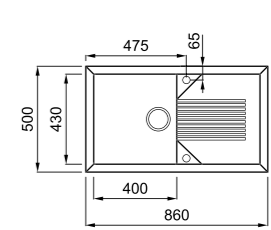

rendelhető tartozékok

04 05 09 71 75 146 147 161 201 202 203 204
205 327 328 329 330 332

javasolt fogyasztói ár:
TEKNO 400

99 990 Ft