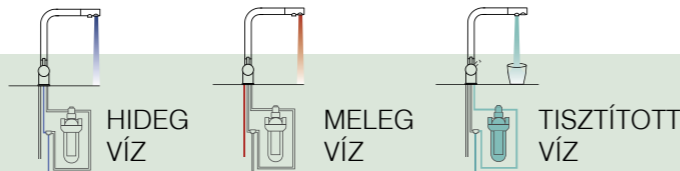

SZŰRŐRENDSZER

Az ELLECI szűrőrendszer friss, tisztított víz forrásává változtatja konyhai csapját. A szűrőrendszerrel felszerelt csaptelep csökkenti a nehézfémek, a klór és a vízkő mennyiségét a csapvízben; használata könnyű, mivel a szűrő közvetlenül a vízelátó csaphoz csatlakozik, és szűrt vizet biztosít amikor csak szüksége van rá.

164 Vízszűrő készlet Elleci csaptelepekhez
javasolt fogyasztói ár: AF101300 52 990 Ft

165 Vízszűrő cserebetét az Elleci AF101300 vízszűrő készlethez
javasolt fogyasztói ár: RFP01300 24 990 Ft

3M A szűrő cserélhető, könnyen eltávolítható és behelyezhető patronja
VÍZSZŰRŐ 4000 literes szűrési kapacitást biztosít, **BETÉTTTEL** percenkénti 2 literes sebességgel.