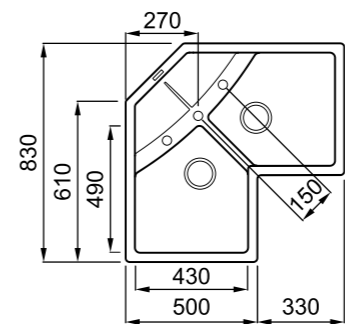

rendelhető tartozékok
04 05 09 25 50 75 163 201
202 203 204 205 299 327 328 329 330 332

javasolt fogyasztói ár:
UNICO CORNER 199 990 Ft