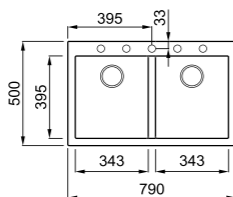

rendelhető tartozékok

04 05 09 25 43 50 61 75 146 147
163 297 298 327 328 329 330 332