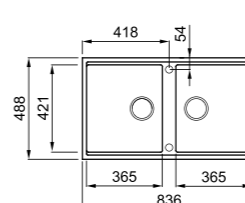

rendelhető tartozékok

09 25 69 70 71 75 163 201 206 207 208 209
299 327 328 329 330 331 332

javasolt fogyasztói ár:
BEST 450 munkalap alá

153 990 Ft