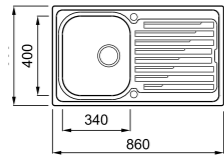

rendelhető tartozékok

30 202 203 204 205 297 299

SX - medence a bal oldalon
DX - medence a jobb oldalon

javasolt fogyasztói ár:

SKY 400 SX, DX

54 990 Ft