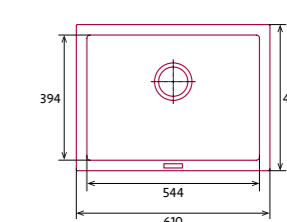

NODOR NorGranit mosogatótálcák

NORGRANITE

A korszerű és fejlett mérnöki együttműködés, melynek középpontjában a tervezés áll, a mosogatótálcák és csaptelepek széles választékát hozta létre, amely a legigényesebb konyhák ékköve lehet. Egy új gyártástechnológiát és kiváló minőségű alapanyagokat felhasználva a NODOR megalkotta a NorGranite elnevezésű mosogatótálca családját. A mosogatótálca alapja a kvarc, a gránit és egy speciális műgyanta keveréke. Ezt a három alapanyagot egy számítógép által vezérelt olvasztási és öntési folyamatban egyesítik, és így egy a karcolásoknak, foltoknak és hőnek ellenálló tálcát kapunk, amit majd egy életen át használhatunk.

280 °C-os hőmérsékletig ellenáll a hősoknak.

Ellenáll a foltoknak és karcolásoknak.

A természetes gránitra/kőre hasonlító bársonyos megjelenés.

Élénk és tartós színek.

Könnyen tisztítható.

Ellenáll a dörzshatású termékeknek.

100 %-os antibakteriális védelem.

Az összes szükséges kiegészítő a beszereléshez tartozékként jár a mosogatótálcához.

Munkalapra szerelhető

Munkalap alá szerelhető

Fehér

Fekete

Bézs

NODOR by cata NorGranite 40.40 1B munkalapra és alá is szerelhető

egyedi tulajdonságok

szelekméret: 500 mm
méret: 423x423 mm
kivágási méret: 407x407 mm
medence mélység: 200 mm
tartozékok: Szifon, szűrőkosár, rögzítő fülek.

javasolt fogyasztói ár:

NorGranite 40.40 1B WH (fehér) (4090) 99 990 Ft **89 990 Ft**
NorGranite 40.40 1B BK (fekete) (4088) 99 990 Ft **89 990 Ft**
NorGranite 40.40 1B BG (bézs) (4089) 99 990 Ft **89 990 Ft**

Az akció visszavonásig vagy a készlet erejéig érvényes!

NODOR by cata NorGranite 45.40 1B munkalapra és alá is szerelhető

egyedi tulajdonságok