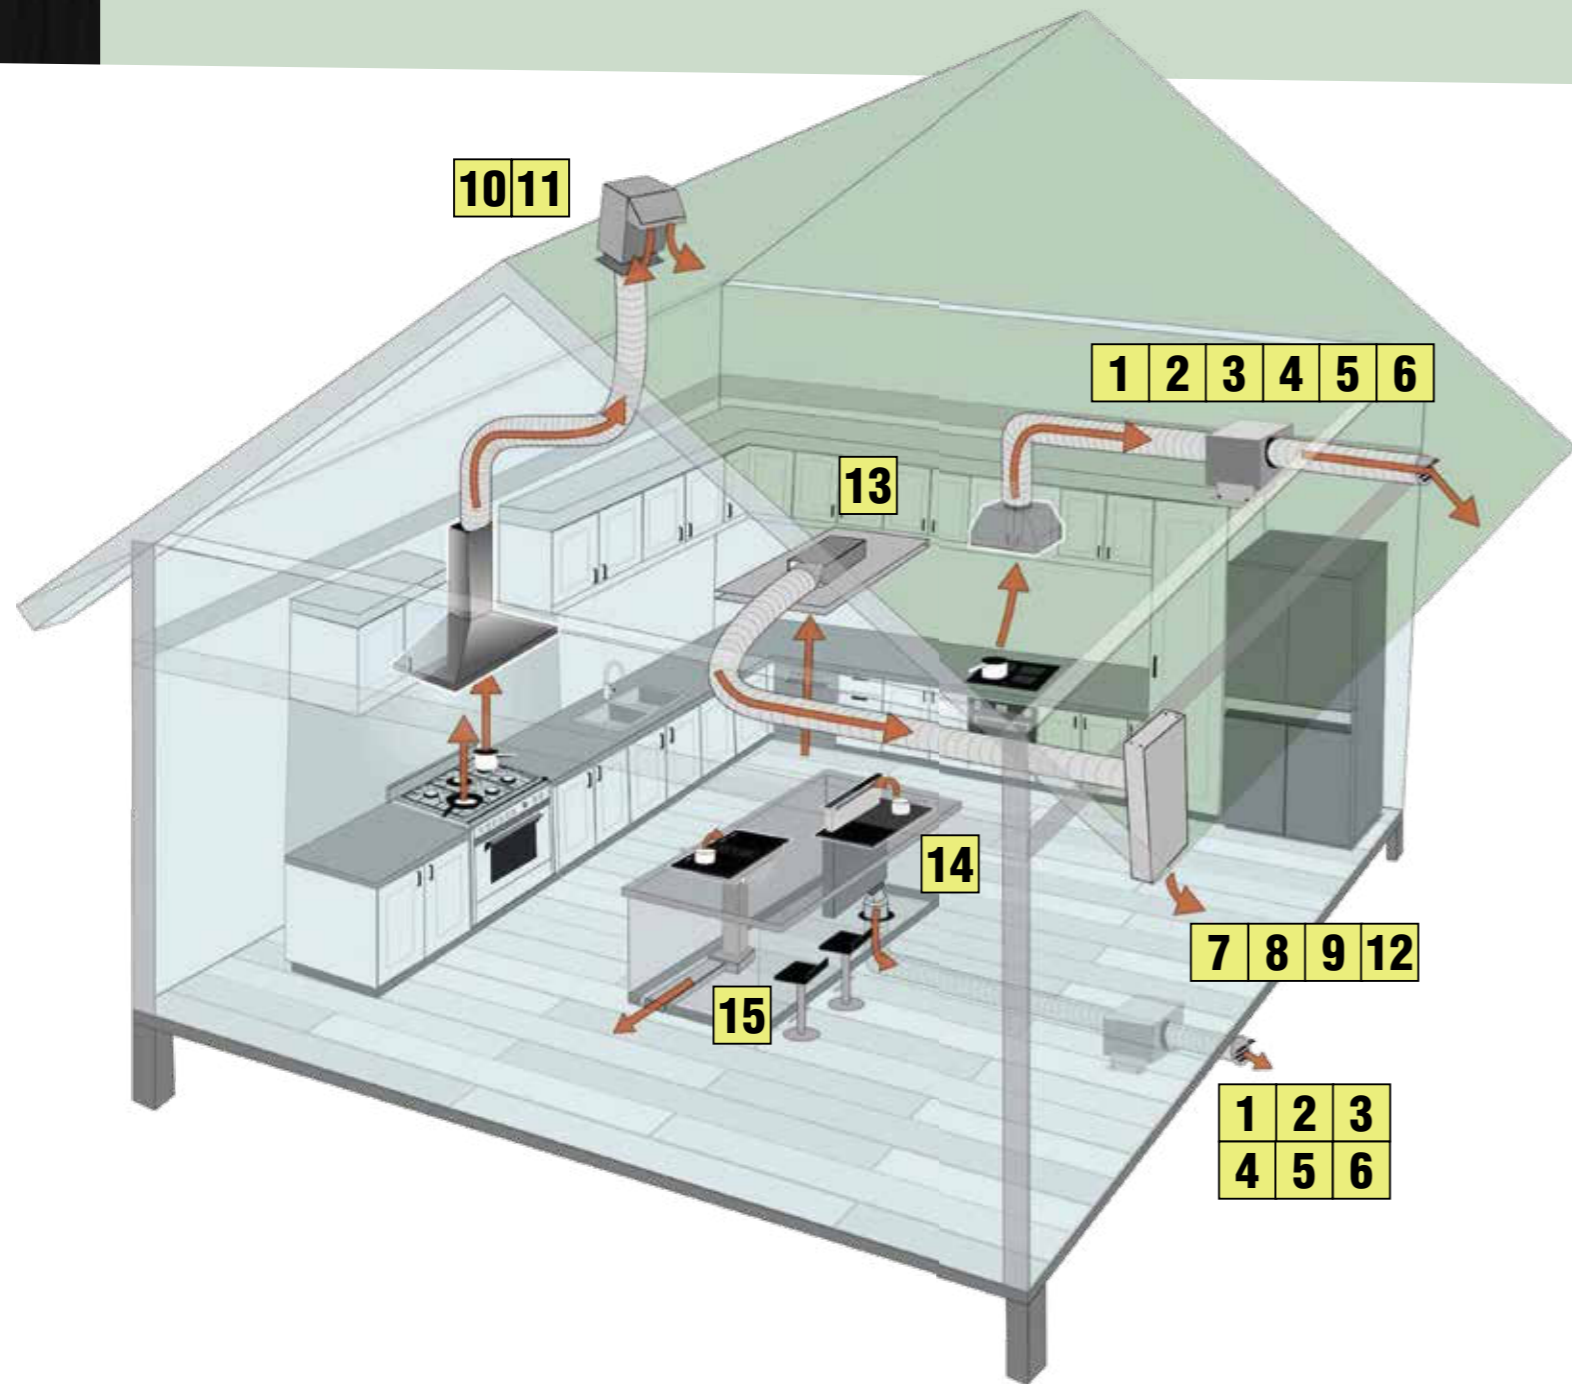

FIGYELEM!

A külső motoros páraelszívók árképzése:

A páraelszívók árához kell hozzá adni a megfelelő külső motor árát. További részletekről érdeklődjön vevőszolgálatunkon vagy az üzletekben.

Külső motoros páraelszívó rendszer vásárlása esetén a páraelszívó ernyő nem tartalmazza a belső motort!

1 falmeC SEM 1 T800 külső motor, padlástérbe egyedi tulajdonságok: max.légszállítás: 800 m³/h motor teljesítmény: 215 W nyomás: 500 Pa acél burkolat, 7 m vezeték csőcsatlakozás: Ø 150 mm FALMEC és CATA páraelszívókhoz javasolt fogyasztói ár: SEM1 T800 119 990 Ft	2 falmeC SEM 1 külső motor, padlástérbe egyedi tulajdonságok: max.légszállítás: 950 m³/h motor teljesítmény: 220 W nyomás: 540 Pa 7 m vezeték szinterezett acél burkolat csőcsatlakozás: Ø 150 mm FALMEC és CATA páraelszívókhoz javasolt fogyasztói ár: FALMEC SEM 1 119 990 Ft	3 Sirius SEM 1 külső motor, padlástérbe egyedi tulajdonságok: max.légszállítás: 1000 m³/h motor teljesítmény: 265 W nyomás: 480 Pa szinterezett acél burkolat 7 m vezeték csőcsatlakozás: Ø 150 mm SIRIUS páraelszívókhoz javasolt fogyasztói ár: SIRIUS SEM 1 119 990 Ft

★ maximum légszállítás szabad motorteljesítmény esetén / EN61591 szabvány szerint

➔ VILPE tetőventilátorok elszívókhöz a 64-65. oldalon!