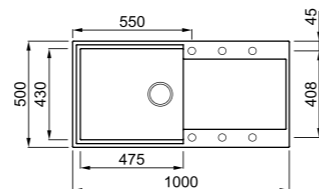

rendelhető tartozékok

04 05 09 25 50 75 146 147 161 201
202 203 204 205 299 327 328 329 330 333

javasolt fogyasztói ár:

EASY 480 94 990 Ft 89 990 Ft

Az akció visszavonásig vagy a készlet erejéig érvényes!