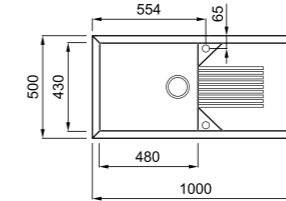

rendelhető tartozékok

04 05 09 71 75 146 147 161 201 202 203 204
205 327 328 329 330 332

javasolt fogyasztói ár:
TEKNO 480

109 990 Ft