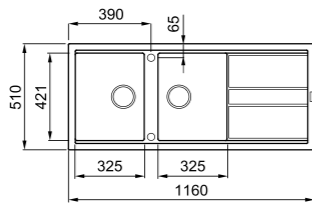

## BEST 500

a képen a G43 Tortora szín látható

800 200

**egyedi tulajdonságok**  
szekrényméret: 800 mm  
méret: 1160x510 mm  
kivágási méret: 1140x480 mm  
medence mélység: 200 mm  
munkalapra szerelhető  
helytakarékos szifon szűrőkosár  
rögzítő fülek, Elleci túlfolyó  
antibakteriális védelem  
beépített lefolyótakaró