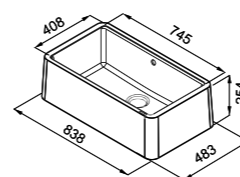

javasolt fogyasztói ár:

GLOBE 910

389 990 Ft

rendelhető tartozékok

- **298 ROLLMAT 440**
  összecsukható fekete edényszárító szilikonnal burkolt acél rudakból
  méret: 440x300x10 mm
  javasolt fogyasztói ár:
  ARS013BK **28 990 Ft**
- **320 HPL VÁGÓDESZKA**
  Csúsztatható HPL vágódeszka
  GLOBE mosogatóhoz
  méret: 406x290x8 mm
  javasolt fogyasztói ár:
  ATHPL090OL **38 990 Ft**