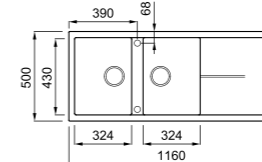

UNICO választék

AJÁNDÉK!
mosogatószer-adagoló
8 990 Ft
értékben!*

ELŐFÚRT LYUKAK
A KIEGÉSZÍTŐKNEK

MUNKALAPRA
SZERELHETŐ

XL XL MÉRETŰ
MEDENCE

ELEMENT
KIEGÉSZÍTŐK

UNICO 410 mosogatótálca BLADE csapteleppel

GRANITEK UNICO VÁLASZTÉK RENDELHETŐ SZÍNEK

UNICO 410

egydi tulajdonságok
szekrényméret: 600 mm
méret: 860x500 mm
kivágási méret: 840x480 mm
medence mélység: 200 mm
Munkalapra szerelhető, helytakarékos szifon, szűrőkosár, rögzítő fülek, Elleci túlfolyó és antibakteriális védelem.

rendelhető tartozékok
04 05 09 25 43 50 75 146 147 163 201
202 203 204 205 299 327 328 329 330 333

javasolt fogyasztói ár:
UNICO 410 89 990 Ft

UNICO 310

egydi tulajdonságok
szekrényméret: 600 mm
méret: 780x500 mm
kivágási méret: 760x480 mm
medence mélység: 200 mm
Munkalapra szerelhető, helytakarékos szifon, szűrőkosár, rögzítő fülek, Elleci túlfolyó és antibakteriális védelem.

rendelhető tartozékok
04 05 09 25 43 50 75 146 147 163 201
202 203 204 205 299 327 328 329 330 333

javasolt fogyasztói ár:
UNICO 310 89 990 Ft

UNICO 300

egydi tulajdonságok
szekrényméret: 500 mm
méret: 790x500 mm
kivágási méret: 770x480 mm
medence mélység: 200 mm
Munkalapra szerelhető, helytakarékos szifon, szűrőkosár, rögzítő fülek, Elleci túlfolyó és antibakteriális védelem.

rendelhető tartozékok
04 05 09 25 50 71 75 146 147 161 201
202 203 204 205 299 327 328 329 330 333

javasolt fogyasztói ár:
UNICO 300 84 990 Ft

UNICO CORNER

egydi tulajdonságok
szekrényméret: sarok
méret: 830x830 mm
kivágási méret: sablon szerint
medence mélység: 190 mm
Munkalapra szerelhető helytakarékos szifon szűrőkosár rögzítő fülek, Elleci túlfolyó antibakteriális védelem

rendelhető tartozékok
04 05 09 25 50 75 163 201
202 203 204 205 299 327 328 329 330 332

javasolt fogyasztói ár:
UNICO CORNER 199 990 Ft

UNICO 125