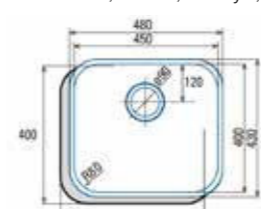

rendelhető tartozékok

09 25 32 33 50 146

javasolt fogyasztói ár:

CB 45-40

35 990 Ft