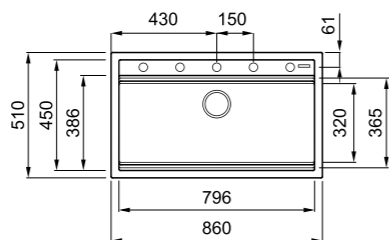

egyedi tulajdonságok
szekrényméret: 900 mm
méret: 860x510 mm
kivágási méret: 840x480 mm
medence mélység: 200 mm
munkalapra szerelhető
helytakarékos szifon szűrőkosár
rögzítő fűlek, Elleci túlfolyó és antibakteriális védelem

rendelhető tartozékok

05 09 25 50 71 75 147 161 201 299
312 313 314 315 325 326 327 328 329 330 331 333

javasolt fogyasztói ár:

BEST 360 WORKSTATION **129 990 Ft**