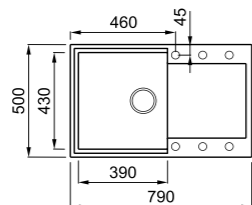

XL MEDENCE

Extra mély....

Normál medencékhez képest extra nagy medence, ami megkönnyíti a nagyobb edények, tepsik mosogatását. Az extra mély medencéket keresse az EASY és az UNICO mosogatóknál.

EASY 300

egyedi tulajdonságok

szelekméret: 500 mm, ha a mosogató a kezdőelem: 600 mm
méret: 790x500 mm
kivágási méret: 770x480 mm
medence mélység: 220 mm
munkalapra szerelhető helytakarékos szifon szűrőkosár rögzítő fülek, Elleci túlfolyó antibakteriális védelem

rendelhető tartozékok

04 05 09 25 50 71 75 146 147 161 201
202 203 204 205 299 327 328 329 330 333

javasolt fogyasztói ár:

EASY 300 74 990 Ft 69 990 Ft

Az akció visszavonásig vagy a készlet erejéig érvényes!

EASY 290

435 mm

egyedi tulajdonságok

szelekméret: 500 mm, ha a mosogató a kezdőelem: 600 mm
méret: 780x435 mm
kivágási méret: 760x415 mm
medence mélység: 210 mm
munkalapra szerelhető helytakarékos szifon szűrőkosár rögzítő fülek, Elleci túlfolyó antibakteriális védelem

rendelhető tartozékok

05 09 25 50 71 146 147 161 201 298 327 328
329 330 333

javasolt fogyasztói ár:

EASY 290 69 990 Ft

EASY CORNER

egyedi tulajdonságok

szelekméret: 800 mm
méret: 1057x575 mm
kivágási méret: sablon szerint
medence mélység: 210 / 150 mm
munkalapra szerelhető helytakarékos szifon szűrőkosár rögzítő fülek, Elleci túlfolyó antibakteriális védelem

rendelhető tartozékok

05 09 25 50 63 71 75 146 147 163 201 327 328
329 330 332

javasolt fogyasztói ár:

EASY CORNER 99 990 Ft

EASY ROUND 600

egyedi tulajdonságok

szelekméret: 450 mm
méret: 600x470 mm
kivágási méret: sablon szerint
medence mélység: 200 mm
munkalapra szerelhető helytakarékos szifon szűrőkosár rögzítő fülek, Elleci túlfolyó antibakteriális védelem

rendelhető tartozékok

15 25 50 146 147 161 327 328 329 330 333

javasolt fogyasztói ár:

EASY ROUND 600 69 990 Ft