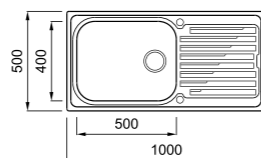

rendelhető tartozékok

30 202 203 204 205 297 299

SX - medence a bal oldalon
DX - medence a jobb oldalon

javasolt fogyasztói ár:

SKY 480 SX, DX

69 990 Ft