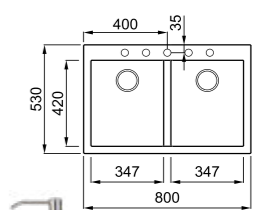

QUADRA választék

QUADRA 350 mosogatótálca ADIGE csapteleppel

Promóciós ajánlat 2022

AJÁNDÉK!
mosogatószer-
adagoló
8 990 Ft
értékben!*

MUNKALAPRA SZERELHETŐ

ELŐFÚRT LYUKAK A KIEGÉSZÍTŐKNEK

MUNKALAP ALÁ SZERELHETŐ

ELEMENT KIEGÉSZÍTŐK

GRANITEK QUADRA VÁLASZTÉK RENDELHETŐ SZÍNEK

QUADRA 102

a képen a G48 Cemento szín látható

egyedi tulajdonságok

szekrényméret: 450 mm
ha a mosogató a kezdőelem: 500 mm
méret: 470x500 mm
kivágási méret: 450x480 mm
medence mélység: 200 mm
munkalapra szerelhető, helytakarékos szifon, szűrőkosár, rögzítő fülek, Elleci túlfolyó és antibakteriális védelem.

rendelhető tartozékok

04 05 09 25 43 50 61 75 146
147 161 201 327 328 329 330 333

javasolt fogyasztói ár:

QUADRA 102 **79 990 Ft**
QUADRA 102 munkalap alá **95 990 Ft**

QUADRA 100

a képen a M70 Ghisa szín látható

egyedi tulajdonságok

szekrényméret: 450 mm
méret: 410x500 mm
kivágási méret: 390x480 mm
medence mélység: 190 mm
Munkalapra szerelhető, helytakarékos szifon, szűrőkosár, rögzítő fülek, Elleci túlfolyó és antibakteriális védelem.

rendelhető tartozékok

04 05 09 25 50 61 75
146 147 161 327 328 329 330 333

javasolt fogyasztói ár:

QUADRA 100 **75 990 Ft**
QUADRA 100 munkalap alá **99 990 Ft**

QUADRA 50

a képen a G62 Bianco Antico szín látható

egyedi tulajdonságok

szekrényméret: 300 mm
méret: 230x500 mm
kivágási méret: 215x480 mm
medence mélység: 155 mm
Munkalapra szerelhető, helytakarékos szifon, szűrőkosár, rögzítő fülek, Elleci túlfolyó és antibakteriális védelem.

rendelhető tartozékok

146 161 297 327 328 329 330 333

javasolt fogyasztói ár:

QUADRA 50 **69 990 Ft**
QUADRA 50 munkalap alá **95 990 Ft**

QUADRA 110

a képen a G51 Avena szín látható

egyedi tulajdonságok