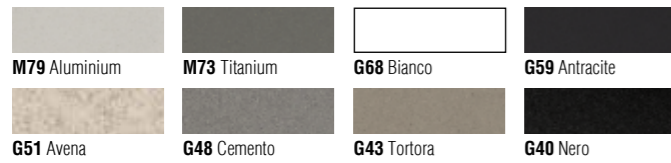

TEKNO választék

TEKNO 480 G40 Nero mosogatótálca ARES csapteleppel

XL MÉRETŰ MEDENCE

MUNKALAPRA SZERELHETŐ

SZÍN AZONOS KIEGÉSZÍTŐK

ELEMEN KIEGÉSZÍTŐK

GRANITEK NATURAL GRANITE EFFECT TEKNO VÁLASZTÉK RENDELHETŐ SZÍNEK

TEKNO 500