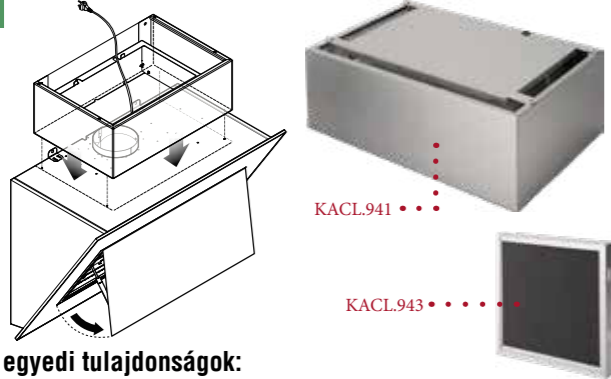

Carbon.Zeo

A Falmecc gyár speciális kombinált szűrője, mely nem csak a szagokat, hanem a zeolit kristály segítségével a főzés során keletkező pára nagy részét is képes megkötni. A zeolit egy nagy mikroporozitással rendelkező ásványi anyag. Ez az anyag képes elnyelni a szerves vegyületeket és a vizgőzt. A zeolit és a szén kombinált használata a szűrőkben magas szűrőképességet biztosít, ezáltal megnöveli a páraelszívók hatékonyságát.

Karbantartása, tisztítása

A Carbon.Zeo szűrő nem igényel különleges karbantartást. Normál használat esetén a szűrő regenerálása elegendő 1,5 évente, valamint javasolt háromévenkénti cseréje. A szűrő regenerálásához helyezze azt egy normál háztartási sütőbe, állítsa be a hőmérsékletet 200°C -ra és hagyja a sütőben 2 órán át.

falmecc

KACL.941 Carbon.Zeo szűrő szett döntött üveges elszívókhöz

▼ fekete színben is
▼ utólag is telepíthető

egyedi tulajdonságok:

Kiegészítő belső keringtetéses üzemmód esetén **döntött elszívókhöz**. A már felszerelt elszívókhöz is lehet használni. regenerálható Carbon.Zeo szűrővel, rozsdamentes vagy fekete színben, **Akár 3-4 évig is használható!**

javasolt fogyasztói ár:

KACL.941 szűrő szett, szűrővel, inox 86 990 Ft
KACL.958#NF szűrő szett, szűrővel, fekete 86 990 Ft
KACL.943 csere szűrő 39 990 Ft