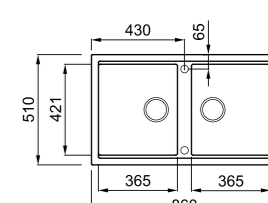

rendelhető tartozékok

09 25 69 70 71 75 163 201 206 207 208
209 299 327 328 329 330 331 332

javasolt fogyasztói ár:
BEST 450

145 990 Ft