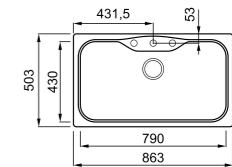

FOX választék

FOX 360 G52 Bianco Petra mosogatótálca RENO csapteleppel

MUNKALAPRA SZERELHETŐ

KERÉKÍTETT SARKOK

ELEMENT KIEGÉSZÍTŐK

GRANITEK FOX VÁLASZTÉK RENDELHETŐ SZÍNEK

FOX 330

a képen a G51 Avena szín látható

egydi tulajdonságok
szekrényméret: 800 mm
méret: 705x532 mm
kivágási méret: 680x520 R32 mm
medence mélység: 230 / 200 mm

Munkalapra szerelhető, helytakarékos szifon, szűrőkosár, rögzítő fülek, Elleci túlfolyó és antibakteriális védelem.

rendelhető tartozékok
05 25 43 146 147 148 163 201 299 327 328 329 330 332

javasolt fogyasztói ár:
FOX 330 114 990 Ft

FOX 180

a képen a G68 Bianco szín látható

egydi tulajdonságok
szekrényméret: 600 mm
méret: 600x520 mm
kivágási méret: 580x510 R32 mm
medence mélység: 215 mm

Munkalapra szerelhető, helytakarékos szifon, szűrőkosár, rögzítő fülek, Elleci túlfolyó és antibakteriális védelem.

rendelhető tartozékok
05 09 25 43 146 147 149 161 201 299 327 328 329 330 333

javasolt fogyasztói ár:
FOX 180 89 990 Ft

FOX ROUND

a képen a G40 Nero szín látható

egydi tulajdonságok
szekrényméret: 450 mm
méret: Ø 451 mm
kivágási méret: Ø 430 mm
medence mélység: 200 mm

Munkalapra szerelhető, helytakarékos szifon, szűrőkosár, rögzítő fülek, Elleci túlfolyó és antibakteriális védelem.

rendelhető tartozékok
15 16 146 149 161 201 327 328 329 330 333

javasolt fogyasztói ár:
FOX ROUND 79 990 Ft

FOX 450

a képen a G59 Antracite szín látható

egydi tulajdonságok
szekrényméret: 900 mm
méret: 864x503 mm
kivágási méret: 840x490 mm
medence mélység: 225 mm

Munkalapra szerelhető, helytakarékos szifon, szűrőkosár, rögzítő fülek, Elleci túlfolyó és antibakteriális védelem.

rendelhető tartozékok
04 05 09 25 71 75 146 147 148 163 201 202 203 204 205 299 327 328 329 330 332

javasolt fogyasztói ár:
FOX 450 119 990 Ft

FOX 430