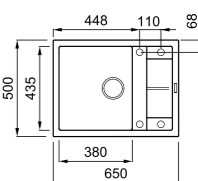

### UNICO 125

a képen a G40 Nero szín látható

**egydi tulajdonságok**  
szekrényméret: 500 mm  
méret: 650x500 mm  
kivágási méret: 630x480 mm  
medence mélység: 200 mm  
Munkalapra szerelhető helytakarékos szifon szűrőkosár rögzítő fülek, Elleci túlfolyó antibakteriális védelem