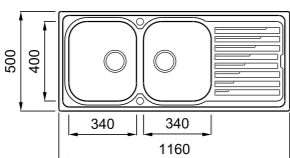

rendelhető tartozékok

30 202 203 204 205 297 299

SX - medence a bal oldalon
DX - medence a jobb oldalon

javasolt fogyasztói ár:

SKY 500 SX, DX

69 990 Ft