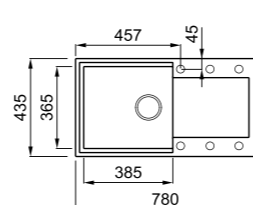

XL MEDENCE

Extra mély....

Normál medencékhez képest extra nagy medence, ami megkönnyíti a nagyobb edények, tepsik mosogatását. Az extra mély medencéket keresse az EASY és az UNICO mosogatóknál.

EASY 300

egyedi tulajdonságok

szelekméret: 500 mm, ha a mosogató a kezdőelem: 600 mm
méret: 790x500 mm
kivágási méret: 770x480 mm
medence mélység: 220 mm
munkalapra szerelhető helytakarékos szifon szűrőkosár rögzítő fülek, Elleci túlfolyó antibakteriális védelem

rendelhető tartozékok

04 05 09 25 50 71 75 146 147 161 201
202 203 204 205 299 327 328 329 330 333

javasolt fogyasztói ár:

EASY 300 74 990 Ft 69 990 Ft

Az akció visszavonásig vagy a készlet erejéig érvényes!

EASY 290

435 mm

egyedi tulajdonságok

szelekméret: 500 mm, ha a mosogató a kezdőelem: 600 mm
méret: 780x435 mm
kivágási méret: 760x415 mm
medence mélység: 210 mm
munkalapra szerelhető helytakarékos szifon szűrőkosár rögzítő fülek, Elleci túlfolyó antibakteriális védelem

rendelhető tartozékok

05 09 25 50 71 146 147 161 201 298 327 328
329 330 333

javasolt fogyasztói ár:

EASY 290 69 990 Ft

EASY CORNER

egyedi tulajdonságok

szelekméret: 800 mm
méret: 1057x575 mm
kivágási méret: sablon szerint
medence mélység: 210 / 150 mm
munkalapra szerelhető helytakarékos szifon szűrőkosár rögzítő fülek, Elleci túlfolyó antibakteriális védelem

rendelhető tartozékok

05 09 25 50 63 71 75 146 147 163 201 327 328
329 330 332

javasolt fogyasztói ár:

EASY CORNER 99 990 Ft

EASY ROUND 600

egyedi tulajdonságok

szelekméret: 450 mm
méret: 600x470 mm
kivágási méret: sablon szerint
medence mélység: 200 mm
munkalapra szerelhető helytakarékos szifon szűrőkosár rögzítő fülek, Elleci túlfolyó antibakteriális védelem

rendelhető tartozékok

15 25 50 146 147 161 327 328 329 330 333

javasolt fogyasztói ár:

EASY ROUND 600 69 990 Ft