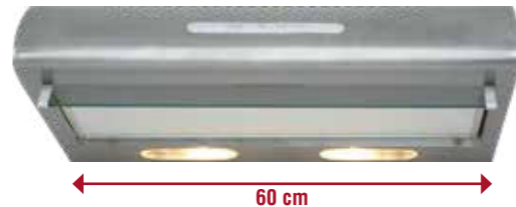

DAVOLINE OLYMPIA 360 LUX PLUS festett szürke

egyedi tulajdonságok:

légszállítási adatok:
600/445 m³/h
világítás: 2x2 W LED
tolókapcsolós vezérlés
2 motor, szín: festett szürke
zajsztint: 53-70 dB(A)
csőcsatlakozás: Ø 125 mm

javasolt fogyasztói ár:

OLYMPIA 360 LUX PLUS festett szürke +ajándék
39 990 Ft

ALUMÍNIUM KAZETTÁS • • •
MOSHATÓ FÉM ZSÍRFILTER

Az akció visszavonásig vagy a készlet erejéig érvényes!