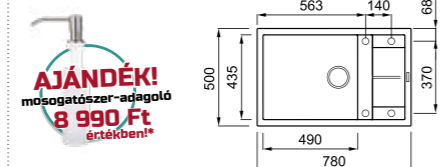

egydi tulajdonságok
szekrényméret: 600 mm
méret: 780x500 mm
kivágási méret: 760x480 mm
medence mélység: 200 mm
Munkalapra szerelhető, helytakarékos szifon, szűrőkosár, rögzítő fülek, Elleci túlfolyó és antibakteriális védelem.