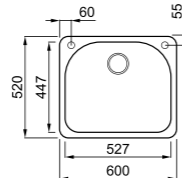

rendelhető tartozékok
05 09 25 43 146 147 149 161 201 299 327 328 329 330 333

javasolt fogyasztói ár:
FOX 180 89 990 Ft