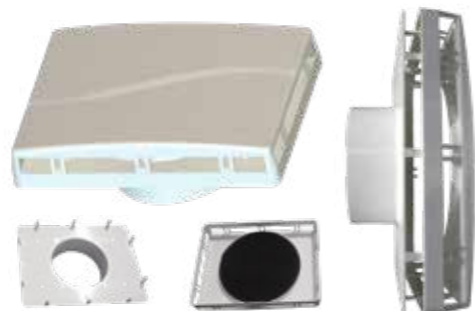

JAVASLAT

Védjük meg páraelszívónkat...

A konyhai elszívó kivezetésénél a nem fűtött terekben (padlástér, egyéb helyiség) ajánlott hang- és hőszigetelt csöveket alkalmazni, így csökkentve a hideg idő okozta hőmértéklet különbségből adódó páralecsapódást, amely akár zárlatot is okozhat. E csövek alkalmazhatóak a külső motoros megoldásoknál is, mint plusz zajcsillapító elem.

Ø 125 és 150 mm-es rendszerekhez

SZIGETELT LÉGTECHNIKAI ELEMÉK

- Kiváló szigetelő és hangnyelő tulajdonságok.
- Könnyen vágható, rugalmas és hajlékony.
- Űtés és nyomásálló (azaz nincs horpadás).
- Alacsony nyomásvesztéseség a sima belső felületnek köszönhetően.
- Könnyen szerelhető és szétszerelhető, így a telepítés és a karbantartás egyszerű.
- Kompakt, szigetelt, műanyag, mechanikus csatlakozások (azaz nincs szükség légtechnikai szalagra).
- C légtömorségi osztály

MŰSZAKI ADATOK

- Anyaga: EPE
- Sűrűsége: 30 kg/m³
- Hőátbocsátási tényező: 0,041 W/m.K (EN 12667)
- Hőellenállás: R = 0,39 m²K/W
- Falvastagság: 16 mm
- B1 tűzvédelmi osztály (EN 4102)
- Tűzállósági osztály E (EN 13501)
- C légtömorségi osztály (EN 12237:2003)

ÚJDONSÁG!

Szigetelt légtechnikai cső
188202 - Ø125 / L=2000 mm 30 990 Ft
125 mm-es belső, 157 mm-es külső átmérő

188205 - Ø150 / L=2000 mm 33 990 Ft
150 mm-es belső, 182 mm-es külső átmérő

Szigetelt 90°-os légtechnikai könyök
188263 - Ø125 mm 7 990 Ft
188273 - Ø150 mm 8 990 Ft

Szigetelt 45°-os légtechnikai könyök
188262 - Ø125 / L=2000 mm 6 990 Ft
188272 - Ø150 / L=2000 7 490 Ft

Szigetelt csőkapocs légtechnikai elemek összekapcsolásához.
188265 - Ø125 mm 4 990 Ft
188275 - Ø150 mm 5 990 Ft

Szigetelt idomok csatlakozási pontjainak rögzítésére.
169141 - Ø125 / L=2000 mm 3 990 Ft
169142 - Ø150 / L=2000 mm 7 490 Ft

Ø 150 (90x180) mm-es rendszerekhez

LAPOS ZAJSZIGETELT LÉGTECHNIKAI CSATORNA

Kiváló szigetelő és hangnyelő tulajdonságok, könnyen szerelhető és méretre vágható, így a telepítés és a karbantartás egyszerű, megfelel az UNE-EN 13141 és UNE-EN 7235 szabványokban szereplő méréseknek és eljárásoknak.

ÚJDONSÁG!

AKÁR 46 dB
zajcsillapítás

Szigetelt légtechnikai csatorna
AC2002-1 - 90x180/L=1000 mm 11 890 Ft
AC2002-1,5 - 90x180/L=1500 mm 17 890 Ft

Ø 150 mm-es rendszerekhez

SEM SILENCER ZAJCSILLAPÍTÓ EGYSÉG