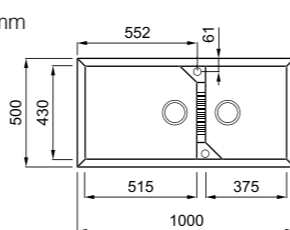

rendelhető tartozékok

04 05 09 71 75 146 147 163 201 202 203 204
205 327 328 329 330 332

javasolt fogyasztói ár:
TEKNO 490

129 990 Ft