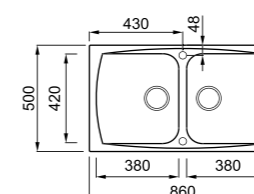

rendelhető tartozékok
04 09 25 75 146 147 148 163 201 202
203 204 205 299 327 328 329 330 332
javasolt fogyasztói ár:
LIVING 450 ~~94 990 Ft~~ **74 990 Ft**