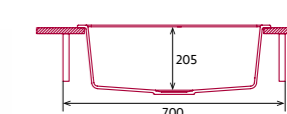

NODOR NorGranit mosogatótálcák

NORGRANITE

A korszerű és fejlett mérnöki együttműködés, melynek középpontjában a tervezés áll, a mosogatótálcák és csaptelepek széles választékát hozta létre, amely a legigényesebb konyhák ékköve lehet. Egy új gyártástechnológiát és kiváló minőségű alapanyagokat felhasználva a NODOR megalkotta a NorGranite elnevezésű mosogatótálca családját. A mosogatótálca alapja a kvarc, a gránit és egy speciális műgyanta keveréke. Ezt a három alapanyagot egy számítógép által vezérelt olvasztási és öntési folyamatban egyesítik, és így egy a karcolásoknak, foltoknak és hőnek ellenálló tálcát kapunk, amit majd egy életen át használhatunk.

280 °C-os hőmérsékletig ellenáll a hősoknak.

Ellenáll a foltoknak és karcolásoknak.

A természetes gránitra/kőre hasonlító bársonyos megjelenés.

Élénk és tartós színek.

Könnyen tisztítható.

Ellenáll a dörzshatású termékeknek.

100 %-os antibakteriális védelem.

Az összes szükséges kiegészítő a beszereléshez tartozékként jár a mosogatótálcához.

Munkalapra szerelhető

Munkalap alá szerelhető

Fehér

Fekete

Bézs

NODOR by cata NorGranite 40.40 1B munkalapra és alá is szerelhető

egyedi tulajdonságok

szelekméret: 500 mm
méret: 423x423 mm
kivágási méret: 407x407 mm
medence mélység: 200 mm
tartozékok: Szifon, szűrőkosár, rögzítő fülek.

javasolt fogyasztói ár:

NorGranite 40.40 1B WH (fehér) (4090) 99 990 Ft **89 990 Ft**
NorGranite 40.40 1B BK (fekete) (4088) 99 990 Ft **89 990 Ft**
NorGranite 40.40 1B BG (bézs) (4089) 99 990 Ft **89 990 Ft**

Az akció visszavonásig vagy a készlet erejéig érvényes!

NODOR by cata NorGranite 45.40 1B munkalapra és alá is szerelhető

egyedi tulajdonságok