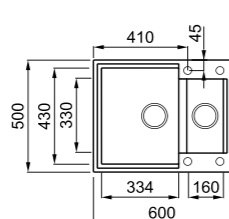

XL MEDENCE

Extra mély....

Normál medencékhez képest extra nagy medence, ami megkönnyíti a nagyobb edények, tepsik mosogatását. Az extra mély medencéket keresse az EASY és az UNICO mosogatóknál.

EASY 300

egyedi tulajdonságok

szelekméret: 500 mm, ha a mosogató a kezdőelem: 600 mm
méret: 790x500 mm
kivágási méret: 770x480 mm
medence mélység: 220 mm
munkalapra szerelhető helytakarékos szifon szűrőkosár rögzítő fülek, Elleci túlfolyó antibakteriális védelem

rendelhető tartozékok

04 05 09 25 50 71 75 146 147 161 201
202 203 204 205 299 327 328 329 330 333

javasolt fogyasztói ár:

EASY 300 74 990 Ft 69 990 Ft

Az akció visszavonásig vagy a készlet erejéig érvényes!

EASY 290

435 mm

egyedi tulajdonságok

szelekméret: 500 mm, ha a mosogató a kezdőelem: 600 mm
méret: 780x435 mm
kivágási méret: 760x415 mm
medence mélység: 210 mm
munkalapra szerelhető helytakarékos szifon szűrőkosár rögzítő fülek, Elleci túlfolyó antibakteriális védelem

rendelhető tartozékok

05 09 25 50 71 146 147 161 201 298 327 328
329 330 333

javasolt fogyasztói ár:

EASY 290 69 990 Ft

EASY CORNER

egyedi tulajdonságok

szelekméret: 800 mm
méret: 1057x575 mm
kivágási méret: sablon szerint
medence mélység: 210 / 150 mm
munkalapra szerelhető helytakarékos szifon szűrőkosár rögzítő fülek, Elleci túlfolyó antibakteriális védelem

rendelhető tartozékok

05 09 25 50 63 71 75 146 147 163 201 327 328
329 330 332

javasolt fogyasztói ár:

EASY CORNER 99 990 Ft

EASY ROUND 600

egyedi tulajdonságok

szelekméret: 450 mm
méret: 600x470 mm
kivágási méret: sablon szerint
medence mélység: 200 mm
munkalapra szerelhető helytakarékos szifon szűrőkosár rögzítő fülek, Elleci túlfolyó antibakteriális védelem

rendelhető tartozékok

15 25 50 146 147 161 327 328 329 330 333

javasolt fogyasztói ár:

EASY ROUND 600 69 990 Ft