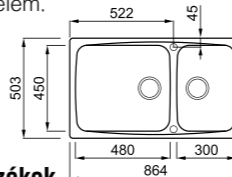

rendelhető tartozékok
04 05 09 25 71 75 146 147 148 163 201 202 203 204 205 299 327 328 329 330 332

javasolt fogyasztói ár:
FOX 450 119 990 Ft