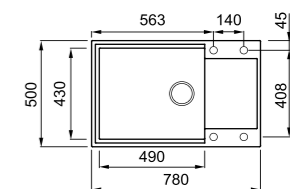

rendelhető tartozékok

04 05 09 25 50 71 75 146 147 201 202
203 204 205 299 327 328 329 330 333

javasolt fogyasztói ár:

EASY 310 72 990 Ft

ELLECI mosogatótálcsák