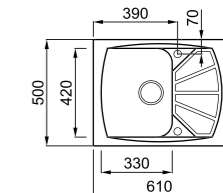

### Living 125

a képen a G40 Nero szín látható

450 190

**egydi tulajdonságok**  
 szekrényméret: 450 mm  
 méret: 610x500 mm  
 kivágási méret: 600x495 mm  
 medence mélység: 190 mm  
 munkalapra szerelhető helytakarékos szifon szűrőkosár rögzítő fülek, Elleci túlfolyó antibakteriális védelem