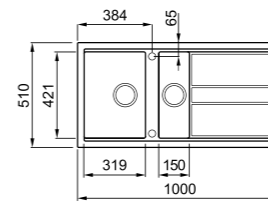

rendelhető tartozékok

09 25 42 69 70 71 75 163 201 206 207 208
209 299 327 328 329 330 332

javasolt fogyasztói ár:
BEST 475

147 990 Ft