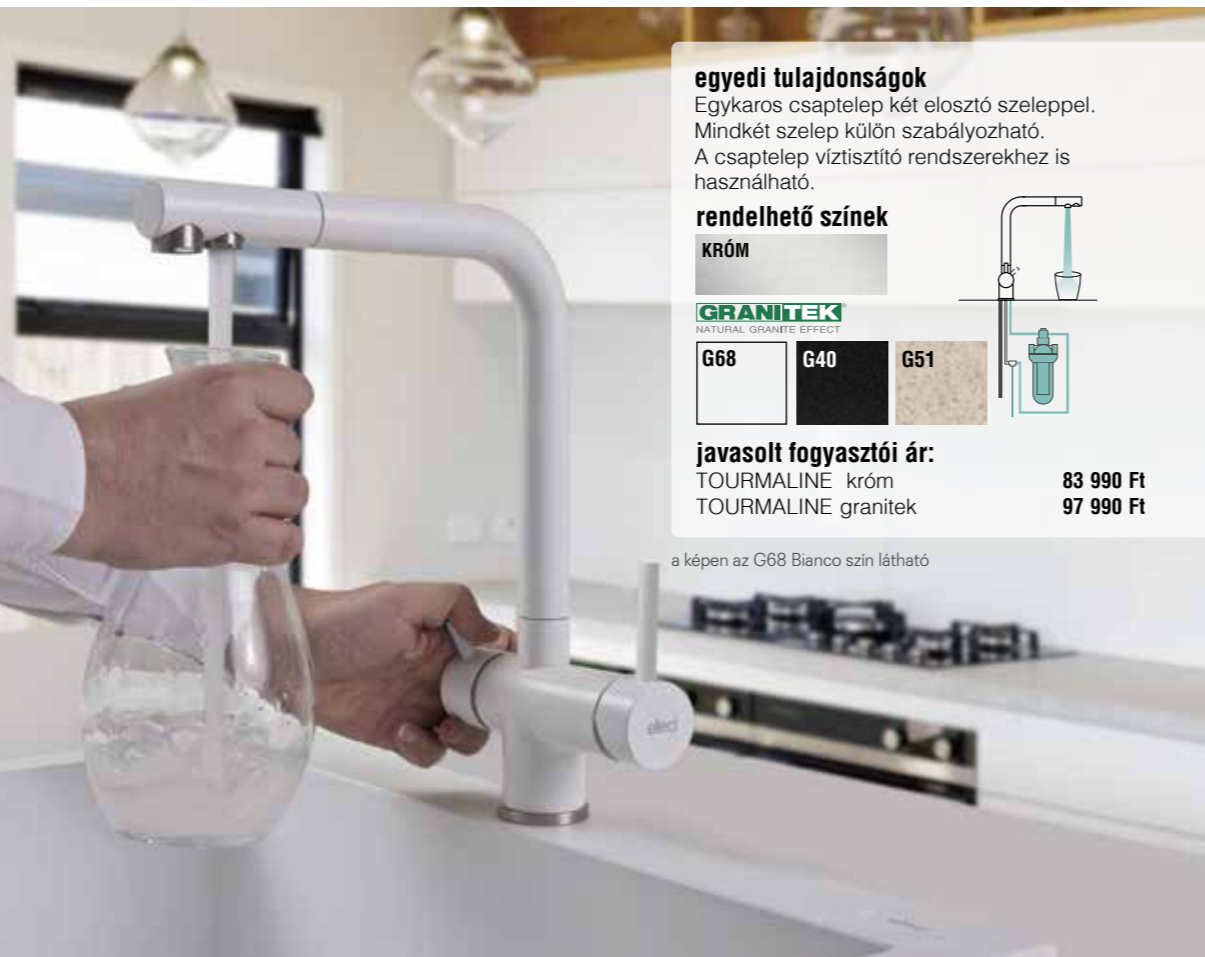

egyedi tulajdonságok
Egykaros csaptelep két elosztó szeleppel. Mindkét szelep külön szabályozható. A csaptelep víztisztító rendszerekhez is használható.

rendelhető színek
KRÓM

GRANITEK
NATURAL GRANITE EFFECT

javasolt fogyasztói ár:
TOURMALINE króm 83 990 Ft
TOURMALINE granitek 97 990 Ft

a képen az G68 Bianco szín látható

Elleci FUSION