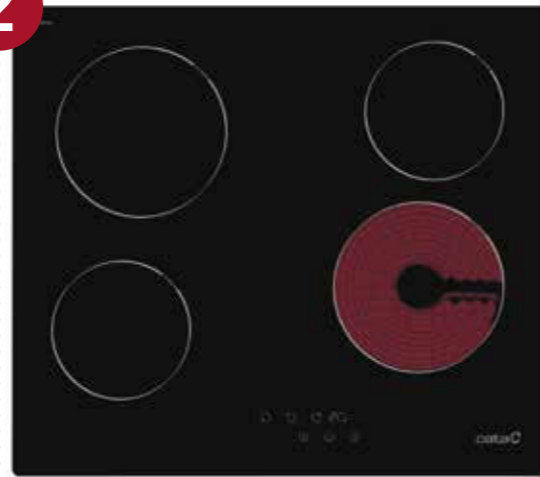

### ÉRINTŐVEZÉRLÉS

**CATA TN-604 kerámia főzőlap**  
 4 High Light főzőzóna, Touch Control, 2 db 18 cm-es  
 2 db 14 cm-es főzőzóna, 9 fokozat, gyerekzár  
 maradékhő kijelzés, teljesítmény: 6 kW, 1 fázisú bekötés