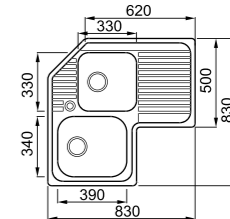

SX - medence a bal oldalon
DX - medence a jobb oldalon

rendelhető tartozékok

30 202 203 204 205 299

javasolt fogyasztói ár:

SKY CORNER

169 990 Ft