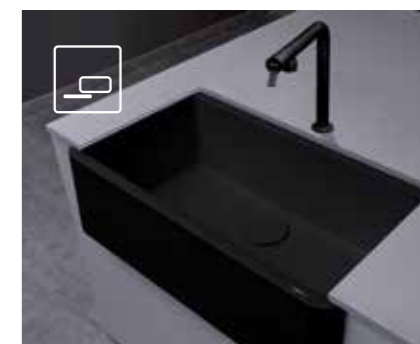

A még látványosabb eredmény eléréséhez a Globe a munkalap alá is beszerelhető.