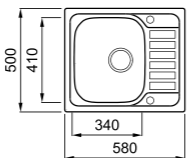

### SKY 125

**STAINLESS STEEL**

**egyedi tulajdonságok**

**szekrény méret:** 450 mm  
**méret:** 580x500 mm  
**kivágási méret:** 560x480 mm  
**medence mélység:** 170 mm  
helytakarékos szifon, szűrőkosár, lefogató körmök, tömítő szalag, előfűrt hely a csaptelepnek