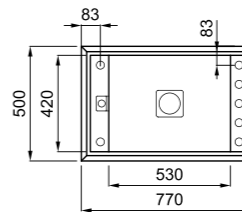

BEST WORKSTATION választék

KIFOLYÁSGÁTLÓ SZÉLEK

MUNKALAPRA SZERELHETŐ

BEÉPÍTETT LEFOLYÓ ÉS TÚLFOLYÓ TAKARÓ

XL MÉRETŰ MEDENCE

BEÉPÍTETT LEFOLYÓ ÉS TÚLFOLYÓ TAKARÓ

ELEMENT KIEGÉSZÍTŐK

GRANITEK BEST WORKSTATION VÁLASZTÉK RENDELHETŐ SZÍNEK

Elleci BEST 360 WORKSTATION

egyedi tulajdonságok
szekrényméret: 900 mm
méret: 860x510 mm
kivágási méret: 840x480 mm
medence mélység: 200 mm
munkalapra szerelhető
helytakarékos szifon szűrőkosár
rögzítő fűlek, Elleci túlfolyó és antibakteriális védelem

rendelhető tartozékok

05 09 25 50 71 75 147 161 201 299
312 313 314 315 325 326 327 328 329 330 331 333

javasolt fogyasztói ár:

BEST 360 WORKSTATION **129 990 Ft**

ROLLMAT 500
összecsukható fekete edényszárító szilikonnal burkolt acél rudakból méret: 364x500x10 mm

javasolt fogyasztói ár:
ARS023BK **32 990 Ft**

COLANDER
műanyag, fekete gyümölcsmosó kosár, méret: 380x138x84 mm

javasolt fogyasztói ár:
AVP034BK **23 990 Ft**

BEST WORKSTATION választék

A dizájn és a funkcionalitás találkozója...

A jól elrendezett konyha kiváló kiindulópont bármelyik recepthoz: A Best workstation XL méretű medencével és számos, kifejezetten arra a célra tervezett kiegészítővel van ellátva, hogy az előkészítés során és a főzésnél minden kéznél legyen.

Elleci BEST 130 WORKSTATION

egyedi tulajdonságok

szekrényméret: 800 mm

méret: 790x510 mm

kivágási méret: 770x480 mm

medence mélység: 200 mm

Munkalapra szerelhető, helytakarékos szifon, szűrőkosár, rögzítő fűlek, Elleci túlfolyó és antibakteriális védelem.

rendelhető tartozékok

05 09 25 50 69 70 71 75 161 201 299 312 313 314 315 326 327 328 329 330 331 333

javasolt fogyasztói ár:

BEST 130 WORKSTATION **169 990 Ft**

BEST 130 WORKSTATION SZETT (BEST130 + AVP034BK + ARS023BK) **214 990 Ft**

VALUE választék

MUNKALAP ALÁ SZERELHETŐ