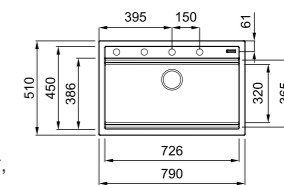

VALUE választék

MUNKALAP ALÁ SZERELHETŐ

MUNKALAPRA SZERELHETŐ

PRISMA CLEAN

ELŐFÚRT LYUKAK A KIEGÉSZÍTŐKNEK