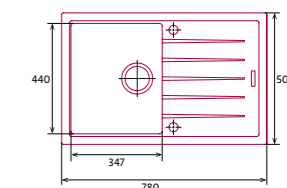

NODOR NorGranit mosogatótálcák

NORGRANITE

A korszerű és fejlett mérnöki együttműködés, melynek középpontjában a tervezés áll, a mosogatótálcák és csaptelepek széles választékát hozta létre, amely a legigényesebb konyhák ékköve lehet. Egy új gyártástechnológiát és kiváló minőségű alapanyagokat felhasználva a NODOR megalkotta a NorGranite elnevezésű mosogatótálca családját. A mosogatótálca alapja a kvarc, a gránit és egy speciális műgyanta keveréke. Ezt a három alapanyagot egy számítógép által vezérelt olvasztási és öntési folyamatban egyesítik, és így egy a karcolásoknak, foltoknak és hőnek ellenálló tálcát kapunk, amit majd egy életen át használhatunk.

280 °C-os hőmérsékletig ellenáll a hősoknak.

Ellenáll a foltoknak és karcolásoknak.

A természetes gránitra/kőre hasonlító bársonyos megjelenés.

Élénk és tartós színek.

Könnyen tisztítható.

Ellenáll a dörzshatású termékeknek.

100 %-os antibakteriális védelem.

Az összes szükséges kiegészítő a beszereléshez tartozékként jár a mosogatótálcához.

Munkalapra szerelhető

Munkalap alá szerelhető

Fehér

Fekete

Bézs

NODOR by cata NorGranite 40.40 1B munkalapra és alá is szerelhető

egyedi tulajdonságok

szelekméret: 500 mm
méret: 423x423 mm
kivágási méret: 407x407 mm
medence mélység: 200 mm
tartozékok: Szifon, szűrőkosár, rögzítő fülek.

javasolt fogyasztói ár:

NorGranite 40.40 1B WH (fehér) (4090) 99 990 Ft **89 990 Ft**
NorGranite 40.40 1B BK (fekete) (4088) 99 990 Ft **89 990 Ft**
NorGranite 40.40 1B BG (bézs) (4089) 99 990 Ft **89 990 Ft**

Az akció visszavonásig vagy a készlet erejéig érvényes!

NODOR by cata NorGranite 45.40 1B munkalapra és alá is szerelhető

egyedi tulajdonságok