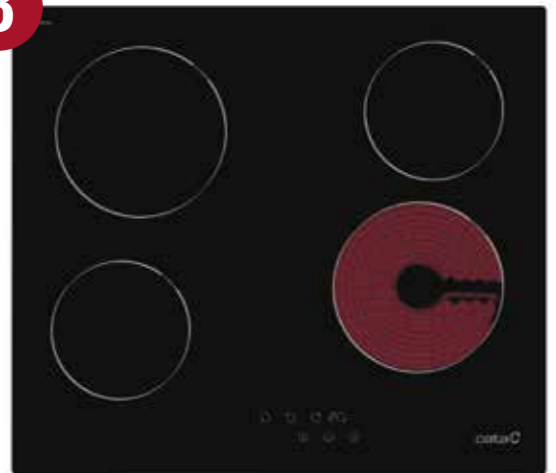

### ÉRINTŐVEZÉRLÉS

**CATA TN-604 kerámia főzőlap**  
 4 High Light főzőzóna, Touch Control, 2 db 18 cm-es  
 2 db 14 cm-es főzőzóna, 9 fokozat, gyerekzár  
 maradékhő kijelzés, teljesítmény: 6 kW, 1 fázisú bekötés