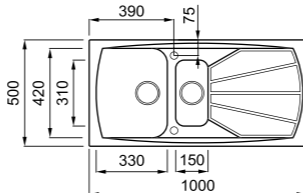

rendelhető tartozékok
04 05 09 25 75 146 147 148 163 201 202
203 204 205 299 327 328 329 330 332
javasolt fogyasztói ár:
LIVING 475 ~~99 990 Ft~~ **79 990 Ft**

Az akció visszavonásig vagy a készlet erejéig érvényes!