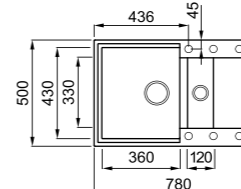

rendelhető tartozékok

04 05 09 25 50 75 146 147 161 201 202
203 204 205 299 327 328 329 330 333

javasolt fogyasztói ár:

EASY 325 79 990 Ft