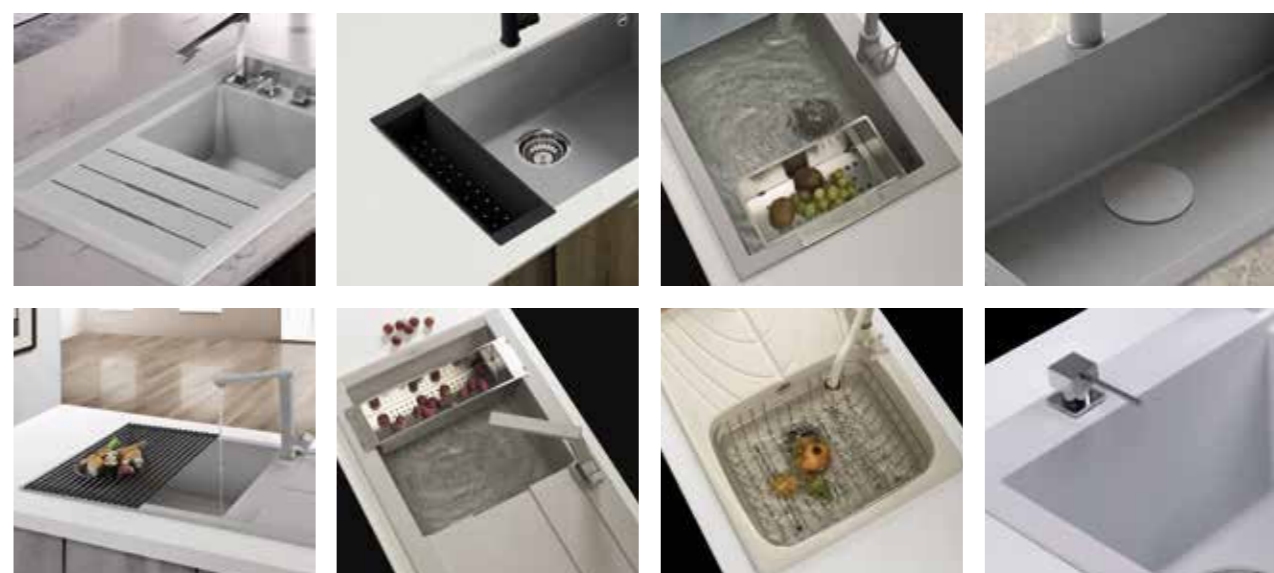

EGYÉB TARTOZÉKOK ÉS KIEGÉSZÍTŐK