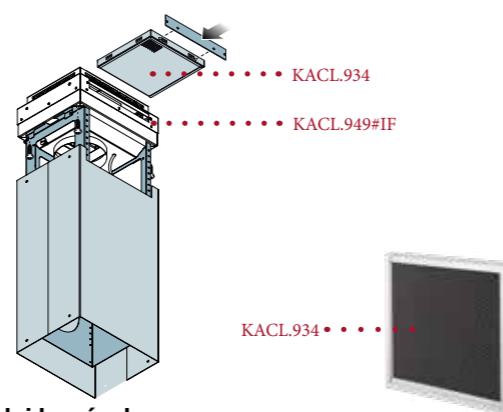

falmecc

KACL.949#IF Carbon.Zeo szűrő szett sziget elszívókhöz

▼ utólag is telepíthető

egyedi tulajdonságok:

Kiegészítő belső keringtetéses üzemmód esetén **sziget elszívókhöz**. A már felszerelt elszívókhöz is lehet használni. Regenerálható Carbon.Zeo szűrővel, rozsdamentes kivitel **Akár 3-4 évig is használható!**

javasolt fogyasztói ár:

KACL.949#IF szűrő szett, szűrővel 119 990 Ft
KACL.934 csere szűrő 34 990 Ft