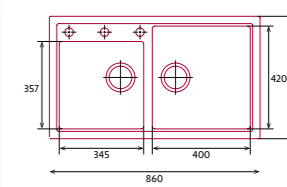

NODOR NorGranit mosogatótálcák

NORGRANITE

A korszerű és fejlett mérnöki együttműködés, melynek középpontjában a tervezés áll, a mosogatótálcák és csaptelepek széles választékát hozta létre, amely a legigényesebb konyhák ékköve lehet. Egy új gyártástechnológiát és kiváló minőségű alapanyagokat felhasználva a NODOR megalkotta a NorGranite elnevezésű mosogatótálca családját. A mosogatótálca alapja a kvarc, a gránit és egy speciális műgyanta keveréke. Ezt a három alapanyagot egy számítógép által vezérelt olvasztási és öntési folyamatban egyesítik, és így egy a karcolásoknak, foltoknak és hőnek ellenálló tálcát kapunk, amit majd egy életen át használhatunk.

280 °C-os hőmérsékletig ellenáll a hősoknak.

Ellenáll a foltoknak és karcolásoknak.

A természetes gránitra/kőre hasonlító bársonyos megjelenés.

Élénk és tartós színek.

Könnyen tisztítható.

Ellenáll a dörzshatású termékeknek.

100 %-os antibakteriális védelem.

Az összes szükséges kiegészítő a beszereléshez tartozékként jár a mosogatótálcához.

Munkalapra szerelhető

Munkalap alá szerelhető

Fehér

Fekete

Bézs

NODOR by cata NorGranite 40.40 1B munkalapra és alá is szerelhető

egyedi tulajdonságok

szelekméret: 500 mm
méret: 423x423 mm
kivágási méret: 407x407 mm
medence mélység: 200 mm
tartozékok: Szifon, szűrőkosár, rögzítő fülek.

javasolt fogyasztói ár:

NorGranite 40.40 1B WH (fehér) (4090) 99 990 Ft **89 990 Ft**
NorGranite 40.40 1B BK (fekete) (4088) 99 990 Ft **89 990 Ft**
NorGranite 40.40 1B BG (bézs) (4089) 99 990 Ft **89 990 Ft**

Az akció visszavonásig vagy a készlet erejéig érvényes!

NODOR by cata NorGranite 45.40 1B munkalapra és alá is szerelhető

egyedi tulajdonságok