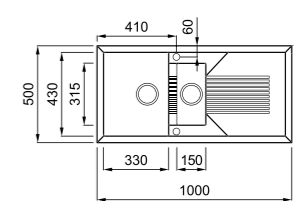

rendelhető tartozékok

04 05 09 42 75 146 147 163 201 202 203
204 205 327 328 329 330 332

javasolt fogyasztói ár:
TEKNO 475

116 990 Ft