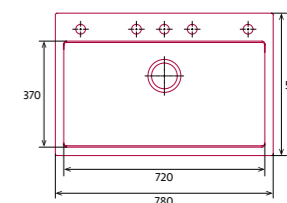

NODOR NorGranit mosogatótálcák

NORGRANITE

A korszerű és fejlett mérnöki együttműködés, melynek középpontjában a tervezés áll, a mosogatótálcák és csaptelepek széles választékát hozta létre, amely a legigényesebb konyhák ékköve lehet. Egy új gyártástechnológiát és kiváló minőségű alapanyagokat felhasználva a NODOR megalkotta a NorGranite elnevezésű mosogatótálca családját. A mosogatótálca alapja a kvarc, a gránit és egy speciális műgyanta keveréke. Ezt a három alapanyagot egy számítógép által vezérelt olvasztási és öntési folyamatban egyesítik, és így egy a karcolásoknak, foltoknak és hőnek ellenálló tálcát kapunk, amit majd egy életen át használhatunk.

280 °C-os hőmérsékletig ellenáll a hősoknak.

Ellenáll a foltoknak és karcolásoknak.

A természetes gránitra/kőre hasonlító bársonyos megjelenés.

Élénk és tartós színek.

Könnyen tisztítható.

Ellenáll a dörzshatású termékeknek.

100 %-os antibakteriális védelem.

Az összes szükséges kiegészítő a beszereléshez tartozékként jár a mosogatótálcához.

Munkalapra szerelhető

Munkalap alá szerelhető

Fehér

Fekete

Bézs

NODOR by cata NorGranite 40.40 1B munkalapra és alá is szerelhető

egyedi tulajdonságok

szelekméret: 500 mm
méret: 423x423 mm
kivágási méret: 407x407 mm
medence mélység: 200 mm
tartozékok: Szifon, szűrőkosár, rögzítő fülek.

javasolt fogyasztói ár:

NorGranite 40.40 1B WH (fehér) (4090) 99 990 Ft **89 990 Ft**
NorGranite 40.40 1B BK (fekete) (4088) 99 990 Ft **89 990 Ft**
NorGranite 40.40 1B BG (bézs) (4089) 99 990 Ft **89 990 Ft**

Az akció visszavonásig vagy a készlet erejéig érvényes!

NODOR by cata NorGranite 45.40 1B munkalapra és alá is szerelhető

egyedi tulajdonságok