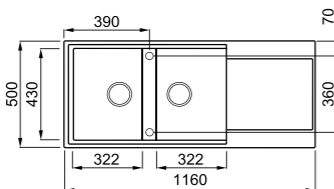

### EASY 500

a képen a G40 Full Black szín látható

800 200

**egydi tulajdonságok**  
szekrényméret: 800 mm  
méret: 1160x500 mm  
kivágási méret: 1140x480 mm  
medence mélység: 200 mm  
munkalapra szerelhető  
helytakarékos szifon szűrőkosár  
rögzítő fülek, Elleci túlfolyó  
antibakteriális védelem