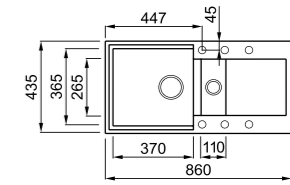

EASY választék

XL MÉRETŰ MEDENCE

MUNKALAPRA SZERELHETŐ

PRISMA CLEAN

ELEMENT KIEGÉSZÍTŐK

GRANITEK NATURAL GRANITE EFFECT EASY VÁLASZTÉK RENDELHETŐ SZÍNEK

EASY 500

800 200

egydi tulajdonságok
szekrényméret: 800 mm
méret: 1160x500 mm
kivágási méret: 1140x480 mm
medence mélység: 200 mm
munkalapra szerelhető
helytakarékos szifon szűrőkosár
rögzítő fülek, Elleci túlfolyó
antibakteriális védelem

rendelhető tartozékok

04 05 09 25 75 146 147 163 201 202 203
204 205 299 327 328 329 330 332

javasolt fogyasztói ár:

EASY 500 99 990 Ft

EASY 480

600 200 XL

egydi tulajdonságok
szekrényméret: 600 mm
méret: 1000x500 mm
kivágási méret: 980x480 mm
medence mélység: 200 mm
munkalapra szerelhető
helytakarékos szifon szűrőkosár
rögzítő fülek, Elleci túlfolyó
antibakteriális védelem

rendelhető tartozékok

04 05 09 25 50 75 146 147 161 201
202 203 204 205 299 327 328 329 330 333

javasolt fogyasztói ár:

EASY 480 94 990 Ft 89 990 Ft

Az akció visszavonásig vagy a készlet erejéig érvényes!

EASY 475

600 800 200 140

egydi tulajdonságok

szekrényméret: 600 mm, ha a mosogató a kezdőelem: 800 mm
méret: 1000x500 mm
kivágási méret: 980x480 mm
medence mélység: 200 / 140 mm
munkalapra szerelhető
helytakarékos szifon szűrőkosár
rögzítő fülek, Elleci túlfolyó
antibakteriális védelem

rendelhető tartozékok

04 05 09 25 50 75 146 147 163 201 202
203 204 205 299 327 328 329 330 332

javasolt fogyasztói ár:

EASY 475 89 990 Ft

A rendelhető tartozékokat keresse a 118-119. oldalon!

EASY 425

435 mm

600 210 120

egydi tulajdonságok

szekrényméret: 600 mm
méret: 860x435 mm
kivágási méret: 840x415 mm
medence mélység: 210 / 120 mm
munkalapra szerelhető
helytakarékos szifon szűrőkosár
rögzítő fülek, Elleci túlfolyó
antibakteriális védelem

rendelhető tartozékok