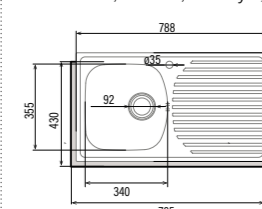

rendelhető tartozékok

09 25 32 33 50 146

javasolt fogyasztói ár:

CDS-1 ED, EI

34 990 Ft