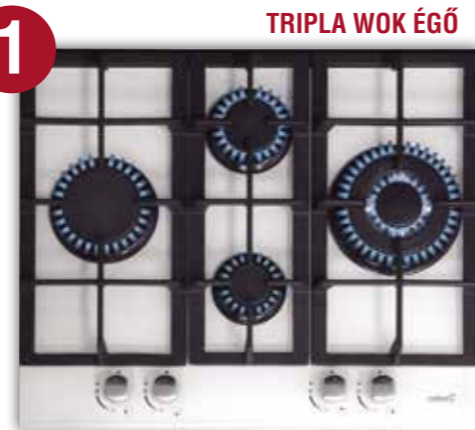

A fehér szettben szereplő termékek színe között gyártástechnológiai sajátosságokból adódóan színárnyalatbeli különbség előfordulhat.

SOFTCLOSE
lágyan záródó sütőajtó

CATA MDS-7208 WH multifunkciós sütő
8 sütőfunkció, süllyesztett gombok, „A” energiaosztály
érintővezérléses programozható digitális óra
állítható hőfok 50-250 °C, 72 literes, sütővilágítás
5 szint a tálcák elhelyezéséhez, fehér üveg
tripla üvegezésű sütőajtó, **SoftClose** (lágyan záródó ajtó)
1 db mély tepsi (5 cm), 1 db grillrács
javasolt fogyasztói ár: 159 990 Ft

MDS7208WH/1 szett

269 980 Ft

242 990 Ft

MDS7208WH/2 szett

339 980 Ft

299 990 Ft

1

CATA LCI-6031 WH gázfőzőlap
4 gázégő égésbiztosítóval, 1 tripla WOK égő
automata szikragyújtás, fehér üveg felület, öntöttvas rács
teljesítmény: 9,2 kW, méret: 510x600 mm
javasolt fogyasztói ár: 109 990 Ft

2