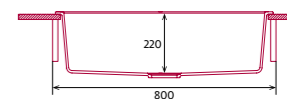

NODOR NorGranit mosogatótálcák

NORGRANITE

A korszerű és fejlett mérnöki együttműködés, melynek középpontjában a tervezés áll, a mosogatótálcák és csaptelepek széles választékát hozta létre, amely a legigényesebb konyhák ékköve lehet. Egy új gyártástechnológiát és kiváló minőségű alapanyagokat felhasználva a NODOR megalkotta a NorGranite elnevezésű mosogatótálca családját. A mosogatótálca alapja a kvarc, a gránit és egy speciális műgyanta keveréke. Ezt a három alapanyagot egy számítógép által vezérelt olvasztási és öntési folyamatban egyesítik, és így egy a karcolásoknak, foltoknak és hőnek ellenálló tálcát kapunk, amit majd egy életen át használhatunk.

280 °C-os hőmérsékletig ellenáll a hősoknak.

Ellenáll a foltoknak és karcolásoknak.

A természetes gránitra/kőre hasonlító bársonyos megjelenés.

Élénk és tartós színek.

Könnyen tisztítható.

Ellenáll a dörzshatású termékeknek.

100 %-os antibakteriális védelem.

Az összes szükséges kiegészítő a beszereléshez tartozékként jár a mosogatótálcához.

Munkalapra szerelhető

Munkalap alá szerelhető

Fehér

Fekete

Bézs

NODOR by cata NorGranite 40.40 1B munkalapra és alá is szerelhető

egyedi tulajdonságok

szelekméret: 500 mm
méret: 423x423 mm
kivágási méret: 407x407 mm
medence mélység: 200 mm
tartozékok: Szifon, szűrőkosár, rögzítő fülek.

javasolt fogyasztói ár:

NorGranite 40.40 1B WH (fehér) (4090) 99 990 Ft **89 990 Ft**
NorGranite 40.40 1B BK (fekete) (4088) 99 990 Ft **89 990 Ft**
NorGranite 40.40 1B BG (bézs) (4089) 99 990 Ft **89 990 Ft**

Az akció visszavonásig vagy a készlet erejéig érvényes!

NODOR by cata NorGranite 45.40 1B munkalapra és alá is szerelhető

egyedi tulajdonságok