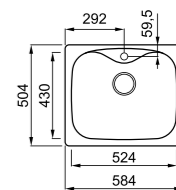

A rendelhető tartozékokat keresse a 118-119. oldalon!