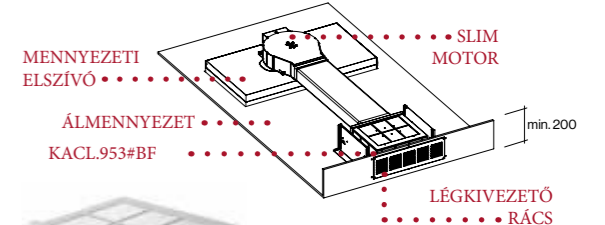

falmecc

KACL.953#BF CEILING KIT Carbon.Zeo szűrővel mennyezeti páraelszívókhöz

A szűrő csak a FALMEC SLIM motorral felszerelt elszívók esetében használható.

egyedi tulajdonságok:

Ez a szűrő a Falmecc mennyezetbe építhető páraelszívókhöz használható, belső keringtetés esetén, nagyhatékonyságú Carbon.Zeo szűrővel vízszintesen kifújó ráccsal. A páraelszívótól 1-3 méter távolságba a mennyezetbe szerelve (csővel összekötve a páraelszívóval) a megszűrt levegőt, a Carbon.Zeo szűrőn keresztül juttatja vissza a helyiségbe.

javasolt fogyasztói ár:

KACL.953#BF ceiling kit 174 990 Ft
KACL.931 csere szűrő 79 990 Ft

falmecc

LÉGTECHNIKAI TARTOZÉKOK

KACL.352 Lapos csatorna
méret: 90x220 / L=1200 mm
javasolt fogyasztói ár: 13 990 Ft

KACL.367 Lapos csatorna sarok - vízszintes
méret: 90x220 mm
javasolt fogyasztói ár: 6 490 Ft

KACL.371 Cső-lapos csatorna átalakító 90°
méret: Ø150 - 90x220 mm
javasolt fogyasztói ár: 5 990 Ft

KACL.369 Lapos csatorna 90° - függőleges
méret: 90x220 mm
javasolt fogyasztói ár: 5 490 Ft

KACL.356 Lapos csatorna csatlakozó/toldó
méret: 90x220 mm
javasolt fogyasztói ár: 3 990 Ft

KACL.376 Cső-lapos csatorna átalakító
méret: Ø150 - 90x220 mm
javasolt fogyasztói ár: 5 990 Ft