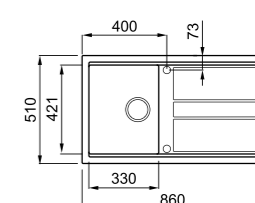

### egyedi tulajdonságok

szekrényméret: 450 mm  
méret: 860x510 mm  
kivágási méret: 840x480 mm  
medence mélység: 200 mm  
munkalapra szerelhető  
helytakarékos szifon szűrőkosár  
rögzítő fülek, Elleci túlfolyó  
antibakteriális védelem  
beépített lefolyótakaró