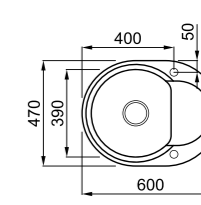

XL MEDENCE

Extra mély....

Normál medencékhez képest extra nagy medence, ami megkönnyíti a nagyobb edények, tepsik mosogatását. Az extra mély medencéket keresse az EASY és az UNICO mosogatóknál.

EASY 300

egyedi tulajdonságok

szelekméret: 500 mm, ha a mosogató a kezdőelem: 600 mm
méret: 790x500 mm
kivágási méret: 770x480 mm
medence mélység: 220 mm
munkalapra szerelhető helytakarékos szifon szűrőkosár rögzítő fülek, Elleci túlfolyó antibakteriális védelem

rendelhető tartozékok

04 05 09 25 50 71 75 146 147 161 201
202 203 204 205 299 327 328 329 330 333

javasolt fogyasztói ár:

EASY 300 74 990 Ft 69 990 Ft

Az akció visszavonásig vagy a készlet erejéig érvényes!

EASY 290

435 mm

egyedi tulajdonságok

szelekméret: 500 mm, ha a mosogató a kezdőelem: 600 mm
méret: 780x435 mm
kivágási méret: 760x415 mm
medence mélység: 210 mm
munkalapra szerelhető helytakarékos szifon szűrőkosár rögzítő fülek, Elleci túlfolyó antibakteriális védelem

rendelhető tartozékok

05 09 25 50 71 146 147 161 201 298 327 328
329 330 333

javasolt fogyasztói ár:

EASY 290 69 990 Ft

EASY CORNER

egyedi tulajdonságok

szelekméret: 800 mm
méret: 1057x575 mm
kivágási méret: sablon szerint
medence mélység: 210 / 150 mm
munkalapra szerelhető helytakarékos szifon szűrőkosár rögzítő fülek, Elleci túlfolyó antibakteriális védelem

rendelhető tartozékok

05 09 25 50 63 71 75 146 147 163 201 327 328
329 330 332

javasolt fogyasztói ár:

EASY CORNER 99 990 Ft

EASY ROUND 600

egyedi tulajdonságok

szelekméret: 450 mm
méret: 600x470 mm
kivágási méret: sablon szerint
medence mélység: 200 mm
munkalapra szerelhető helytakarékos szifon szűrőkosár rögzítő fülek, Elleci túlfolyó antibakteriális védelem

rendelhető tartozékok

15 25 50 146 147 161 327 328 329 330 333

javasolt fogyasztói ár:

EASY ROUND 600 69 990 Ft