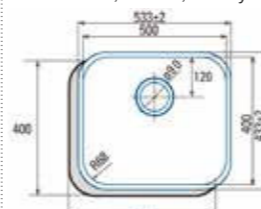

rendelhető tartozékok

09 25 32 33 50 146

javasolt fogyasztói ár:

CB 50-40

42 990 Ft