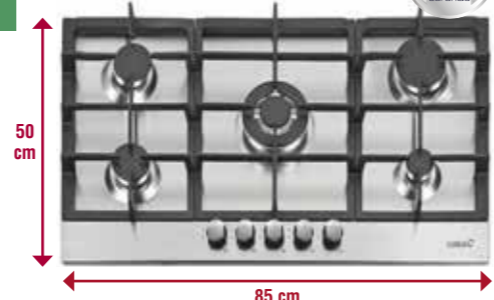

egyedi tulajdonságok:
5 gázégő égésbiztosítóval, automata
szikragyújtás, 1 tripla koronás WOK égő, öntöttvas
rács, teljesítmény: 11 kW

javasolt fogyasztói ár:
LGI-9041 X (08005350) **119 990 Ft**
A készlet erejéig rendelhető!

cata
TNG-6004 BK kerámia
főzőlap