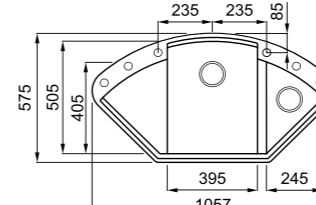

egyedi tulajdonságok

szelekméret: 800 mm
méret: 1057x575 mm
kivágási méret: sablon szerint
medence mélység: 210 / 150 mm
munkalapra szerelhető helytakarékos szifon szűrőkosár rögzítő fülek, Elleci túlfolyó antibakteriális védelem