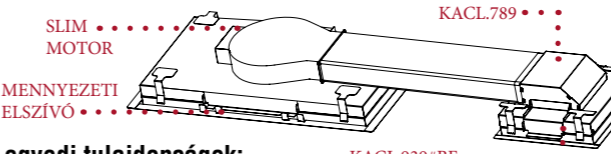

egyedi tulajdonságok:

Ez a szűrő a Falmecc mennyezetbe építhető páraelszívókhöz használható, belső keringtetés esetén, nagyhatékonyságú Carbon.Zeo szűrővel. A páraelszívótól 1-3 méter távolságba a mennyezetbe szerelve (csővel összekötve a páraelszívóval) a megszűrt levegőt, a Carbon.Zeo szűrőn keresztül juttatja vissza a helyiségbe.

javasolt fogyasztói ár:

KACL.939#BF ceiling kit 194 990 Ft
KACL.928 csere szűrő 42 990 Ft
KACL.789 kiegészítő csatlakozó 19 990 Ft