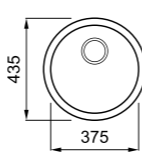

STAINLESS STEEL

egyedi tulajdonságok

szekrény méret: 450 mm
méret: Ø 435 mm
kivágási méret: Ø 415 mm
medence mélység: 170 mm
helytakarékos szifon, szűrőkosár, lefogató körmök, tömítő szalag, előfűrt hely a csaptelepnek