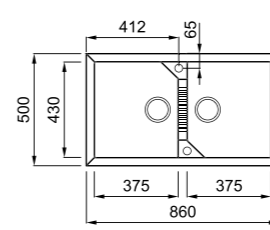

rendelhető tartozékok

04 05 09 71 75 146 147 163 201 202 203 204
205 327 328 329 330 332

javasolt fogyasztói ár:
TEKNO 450

109 990 Ft