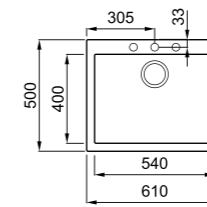

rendelhető tartozékok

04 05 09 25 43 50 61 67 75
146 147 161 304 305 306 307 327 328 329 330 333