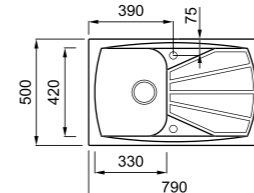

rendelhető tartozékok
04 09 25 75 146 147 149 161 201 202 203
204 205 299 327 328 329 330 333
javasolt fogyasztói ár:
LIVING 300 ~~74 990 Ft~~ **61 990 Ft**

Az akció visszavonásig vagy a készlet erejéig érvényes!