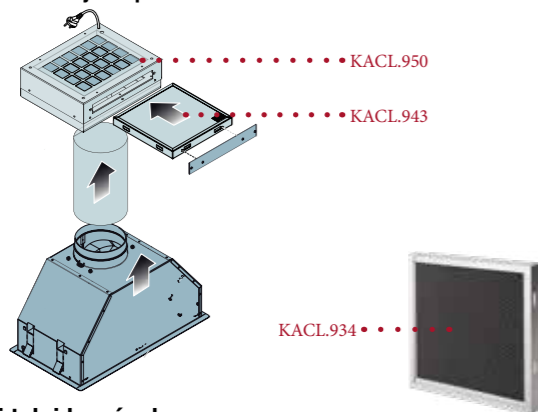

### egyedi tulajdonságok:

Kiegészítő belső keringtetéses üzemmód esetén **felső szekrénybe épített elszívókhöz**. A már felszerelt elszívókhöz is lehet használni. Rozsdamentes kivitel, Carbon.Zeo szűrővel **Akár 3-4 évig is használható!**