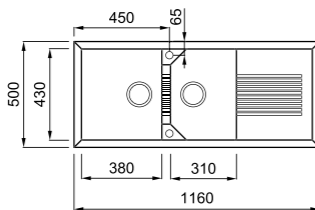

rendelhető tartozékok

04 05 09 71 75 146 147 163 201 202 203 204
205 327 328 329 330 332

javasolt fogyasztói ár:
TEKNO 500

126 990 Ft