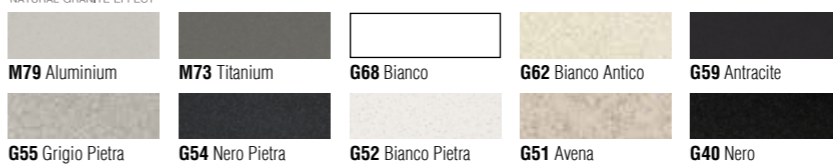

GRANITEK FOX 360, FOX 200 RENDELHETŐ SZÍNEK

FOX 360