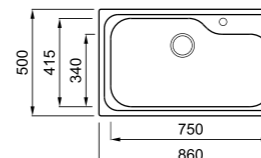

rendelhető tartozékok

46 47 48 49 202 203 204 205 299

javasolt fogyasztói ár:

SKY 360

82 990 Ft