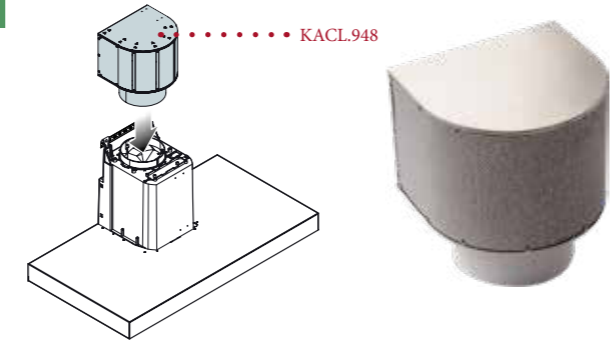

falmecc

KACL.948 Carbon.Zeo szűrő szett fektetett fali T elszívókhöz

▼ utólag is telepíthető

egyedi tulajdonságok:

Kiegészítő belső keringtetéses üzemmód esetén **fektetett fali T elszívókhöz**. A már felszerelt elszívókhöz is lehet használni. regenerálható Carbon.Zeo szűrővel, rozsdamentes kivitelben **Akár 3-4 évig is használható!**

javasolt fogyasztói ár:

KACL.948 szűrő szett, szűrővel 89 990 Ft

falmecc

KACL.950 Carbon.Zeo szűrő szett felső szekrénybe épített elszívókhöz

▼ utólag is telepíthető