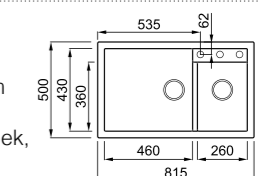

A rendelhető tartozékokat keresse a 118-119. oldalon!