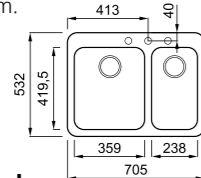

rendelhető tartozékok
05 25 43 146 147 148 163 201 299 327 328 329 330 332

javasolt fogyasztói ár:
FOX 330 114 990 Ft