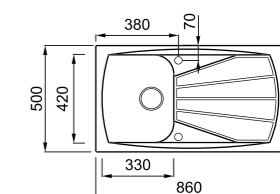

rendelhető tartozékok
04 09 25 75 146 147 149 161 201 202
203 204 205 299 327 328 329 330 333
javasolt fogyasztói ár:
LIVING 400 ~~84 990 Ft~~ **63 990 Ft**