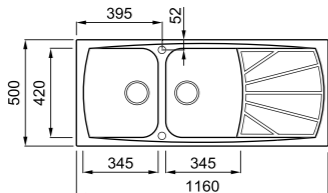

### LIVING 500

a képen a G43 Tortora szín látható

800 210

**egydi tulajdonságok**  
 szekrényméret: 800 mm  
 méret: 1160x500 mm  
 kivágási méret: 1140x480 mm  
 medence mélység: 210 mm  
 munkalapra szerelhető helytakarékos szifon szűrőkosár rögzítő fülek, Elleci túlfolyó antibakteriális védelem