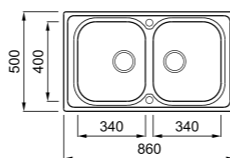

rendelhető tartozékok

30 202 203 204 205 297 299

SX - medence a bal oldalon
DX - medence a jobb oldalon

javasolt fogyasztói ár:

SKY 450

62 990 Ft