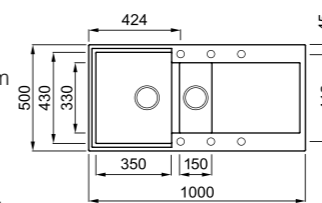

rendelhető tartozékok

04 05 09 25 50 75 146 147 163 201 202
203 204 205 299 327 328 329 330 332

javasolt fogyasztói ár:

EASY 475 89 990 Ft

A rendelhető tartozékokat keresse a 118-119. oldalon!