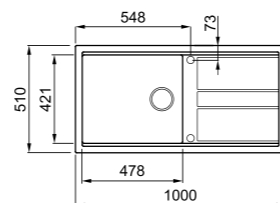

rendelhető tartozékok

09 25 42 69 70 71 75 161 201 206 207
208 209 299 327 328 329 330 331 333

javasolt fogyasztói ár:
BEST 480

131 990 Ft