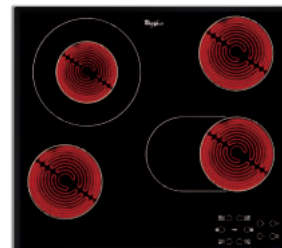

BEÉPÍTHETŐ ÖNÁLLÓ KERÁMIA FŐZŐLAP
60 cm széles, érintőszensor vezérlésű, 4 főzőzóna (1 dupla, 1 bővíthető) digitális kijelző, maradék hő kijelzés

AKT 8090/NE: 74 900 Ft 4 főző zóna