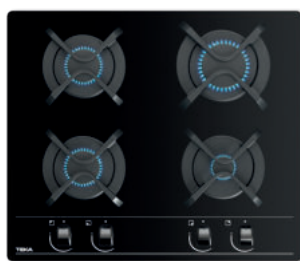

LED
világítás

54-72
dB(A) **A**

GBC 64000 _EASY 96 900 Ft

BÉEPÍTHETŐ GÁZFŐZŐLAP

60 cm széles, üvegkerámia felület,
ergonomikus kezelőgombok,
edzett üveg, 4 főzőzóna, égésszünetítő,
elektromos szikragyjítás minden gázégőnél,
kezelőgombok segítségével aktiválható