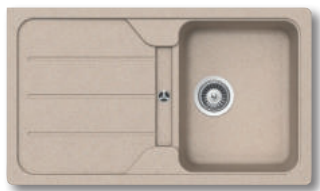

Simpla 45 B TG

76 900 Ft

GRÁNIT MOSOGATÓTÁLCA

1 medencés, cseptálca, furat nélküli, **dugóemelő nélküli**, megfordítható, anyaga: gránitörlemény

fehér, homokbézs, metál fekete, carbon

méret: 860 x 500 mm