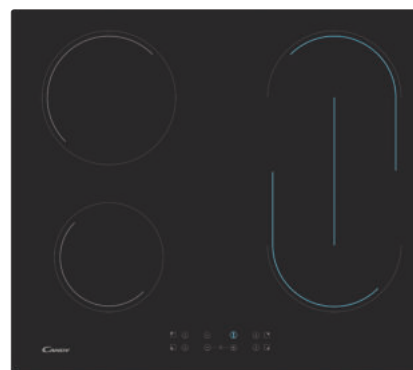

CH 64 BVT

64 990 Ft

KERÁMIA FŐZŐLAP

4 zóna, 6,6 kW teljesítmény, jobb oldalas flexi zóna, 10 teljesítményfokozat, gyermekzár, működés/túlmelegedés/túlfolyás indikátor, érintővezérlés, fekete szín

LIEBHERR