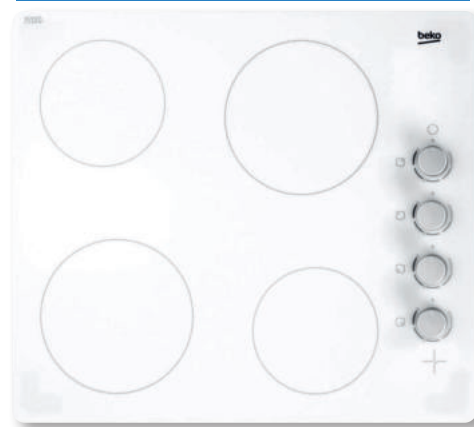

süllyesztett gombok és touch control, digitális kijelző és programozás, Display zár, teljes mélységű tepsi, fehér üveglap, inox fogantyú, teleszkópos sütősin, finoman záródó ajtó, katalitikus hátfal, fehér szín

8 sütési funkció 5 sütési szint 71 liter LED kijelző 3D sütés **A**

SoftClose™

könnyedén & halkán csukódik

HIC-64100W

95 990 Ft

BEÉPÍTHETŐ KERÁMIA FŐZŐLAP

60 cm széles, mechanikus, oldalsó vezérlés, túlmelegedés elleni védelem, automatikus kikapcsolás, bekapcsolás visszajelzés, fehér szín

4 kerámia zóna 6 főzési szint

HCA-92640 BH

109 990 Ft

DÖNTÖTT ERNYŐS PÁRAELSZÍVÓ

90 cm széles, 3 tejl. fokozat, LED világítás, TouchControl, mosogatógépben is mosható zsírszűrő, teljesítmény: 631 m³/h, fekete