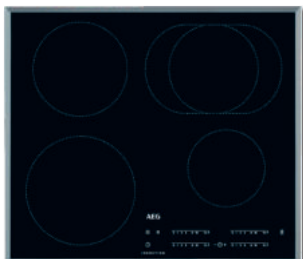

BEÉPÍTHETŐ, ÖNÁLLÓ INDUKCIÓS FŐZŐLAP
60 cm széles, Kite vezérlés, automata felfűtés, megvilágított kijelző, edényfelismerés, maradékhő kijelzés

IKB64301FB

152 900 Ft