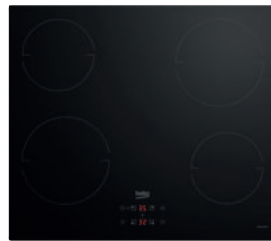

BEÉPÍTHETŐ INDUKCIÓS FŐZŐLAP

60 cm széles, érintőszenzoros vezérlés, maradékhő kijelzés, túlmelegedés védelem, automatikus kikapcsolás, gyors felületi funkció, bekapcsolás visszajelző

HII-64200FMT

136 990 Ft