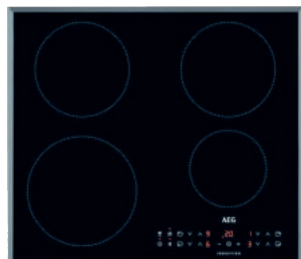

BEÉPÍTHETŐ, ÖNÁLLÓ GÁZ FŐZŐLAP
60 cm széles, megvilágított kijelző, OptiHeatControl - maradékhő-kijelzés, percszámláló, hangjelzés, edényfelismerés, **Hob2Hood**, SlimFit (vékony beépítés)

HK365407XB

117 900 Ft