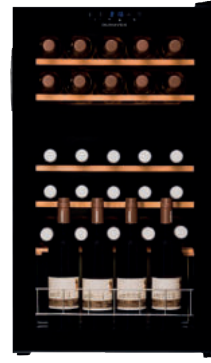

DUNAVOX HOME-30

335 900 Ft

BORHŰTŐ SZABADONÁLLÓ
30 palack-kapacitás (0,75 literes bordói palack), 2 hőmérsékleti zóna, feketekeretes üvegajtó, fa polcok, kék belső LED világítás, UV védett ajtó (nem megfordítható)
méret: 480 x 840 x 490 mm

DXFH-30.80

30 palack 80 liter LED világítás 40 dB(A) **G**