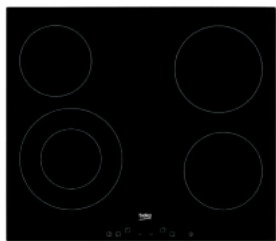

4 indukciós zóna 9 főzési szint Gyerekbiztos

HIC-64402
76 990 Ft

BEÉPÍTHETŐ KERÁMIA FŐZŐLAP

60 cm széles, érintőszenzoros vezérlés, maradékhő kijelzés, túlmelegedés védelem, automatikus kikapcsolás, gyors felületi funkció, bekapcsolás visszajelző