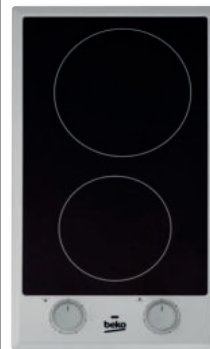

BEÉPÍTHETŐ KERÁMIA DOMINÓ FŐZŐLAP

30 cm széles, elülső mechanikus vezérlés

HDCG-32200SX

34 990 Ft