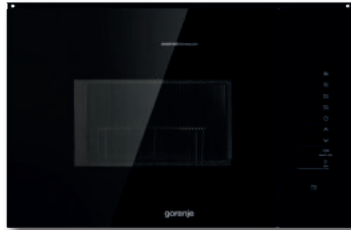

BEÉPÍTHETŐ MIKROHULLÁMÚ SÜTŐ

mikro teljesítmény: 900W, grill telj.: 1000W, AUTO menü - 15 program, INVERTERES, Quaz grill, elektronikus - TouchControl - érintőgombos vezérlés, rozsdamentes acél kamra, elektronikus ajtónyitás, 31,5 cm-es forgó üvegtányér, világítás, fekete üveg front
méret: 59,5 / 38,8 / 40,1 cm

25 liter, 5 telj.fokozat, LCD kijelző, Aqua Clean, gyereklék, zárolható

BM201AG1BG

89 990 Ft