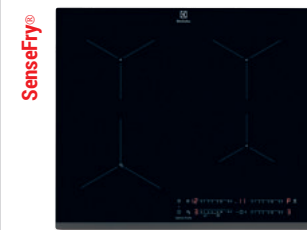

BEÉPÍTHETŐ, ÖNÁLLÓ INDUKCIÓS FŐZŐLAP
60 cm széles, **Hob2Hood**, Kite csúszkás vezérlés, edényfelismerés, percszámláló, maradék hő kijelzés, billentyűzár

Booster ECO Timer

EIS62443

168 900 Ft