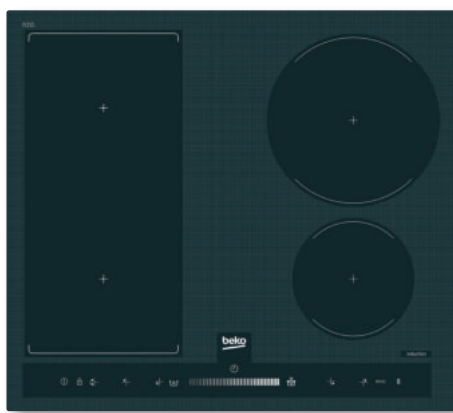

BEÉPÍTHETŐ INDUKCIÓS FŐZŐLAP

60 cm széles, érintőszennyezés vezérlés, 1 flexibilis zóna, gyors felfűtés, túlmelegedés elleni védelem, bekapcsolás visszajelző **Zara Grey (grafit szürke) szín**

4 indukciós zóna 9 főzési szint Gyerekbiztos