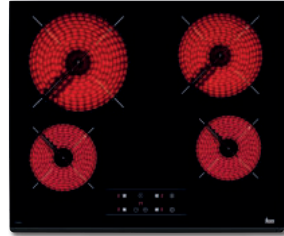

ÜVEGKERÁMIA FŐZŐLAP

(60 cm), érintésvezérlésű kezelő panel,
egyeidi programozó minden főző zónához,
forraló automatika, maradékó kijelzés,
max. teljesítmény: 6.300 W

TT 6415: 102 900 Ft - fekete
TB 6415: 104 900 Ft - fekete

4
főző
zóna

DFI 44700 _TOTAL / 164 900 Ft